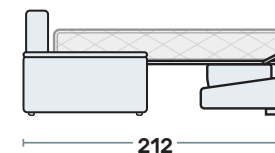

Disponibile anche con maxiseduta (delfino)

TERM. 1 POSTO RELAX (disp. DX o SX)

MAXI	105
MEDIO	95

ELEMENTO CENTRALE

3 POSTI MAXI	160
3 POSTI	140
2 POSTI	130
1 POSTO MAXI	80
1 POSTO	70

Disponibile anche con maxiseduta (delfino)

ELEMENTO CENTRALE RELAX

MAXI	80
MEDIO	70

CHAISE LONGUE (disp. DX o SX)

con contenitore

175	95
-----	----

ANGOLO QUADRO

105	105
-----	-----

POUF

RETTANGOLARE	65x100
TERMINALE	65x100

ANGOLO POLTRONA (disp. DX o SX)

con pouff terminale

240	105
-----	-----

DIMENSIONE MATERASSI

3 POSTI MAXI	160x190x16
3 POSTI	140x190x16
INTERMEDIO	120x200x16
2 POSTI	100x200x16
1 POSTO	70x190x16