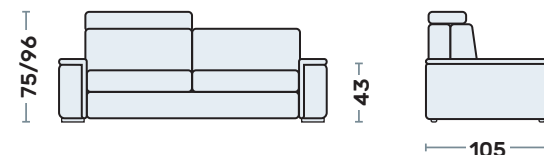

Disponibile anche con maxiseduta (delfino)

TERM. 1 POSTO RELAX (disp. DX o SX)

MAXI	105
MEDIO	95

ELEMENTO CENTRALE

3 POSTI MAXI	160
3 POSTI	140
2 POSTI	130
1 POSTO MAXI	80
1 POSTO	70

Disponibile anche con maxiseduta (delfino)

ELEMENTO CENTRALE RELAX

MAXI	80
MEDIO	70

CHAISE LONGUE (disp. DX o SX)

con contenitore

175	95
-----	----

ANGOLO QUADRO

105	105
-----	-----

POUF

RETTANGOLARE	65x100
TERMINALE	65x100

ANGOLO POLTRONA (disp. DX o SX)

con pouff terminale

240	105
-----	-----

DIMENSIONE MATERASSI

3 POSTI MAXI	160x190x16
3 POSTI	140x190x16
INTERMEDIO	120x200x16
2 POSTI	100x200x16
1 POSTO	70x190x16