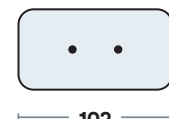

ELEMENTO CENTRALE

3 POSTI | **160**
2 POSTI | **140**
1 P. GRANDE | **80**
1 P. MEDIO | **70**

CHAISE LONGUE CON/SENZA BRACCIOLO

125

90

DORMEUSE

178

ELEM. AD ANGOLO

125

104 / 124

POUF

160

80

102

Misure principali

105

102

128

Specifiche tecniche

Schienali basculanti
per doppia profondità

Note

- Non sfoderabile
- Imbottitura delle sedute in poliuretano espanso, spalliere in fiocco
- Piedi in metallo, rimovibili

Caratteristiche e funzioni