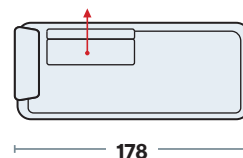

DIVANO LINEARE

3 POSTI | **230**
2 POSTI | **210**

POLTRONA

POLTRONA | **135**

TERMINALE

3 POSTI | **195**
2 POSTI | **175**

TERMINALE 1 SEDUTA

GRANDE | **115**
MEDIO | **105**

ELEMENTO CENTRALE

3 POSTI | **160**
2 POSTI | **140**
1 P. GRANDE | **80**
1 P. MEDIO | **70**

CHAISE LONGUE CON/SENZA BRACCIOLO

125

90

DORMEUSE

178

ELEM. AD ANGOLO

125

104 / 124

POUF

160

80

102

Misure principali

105