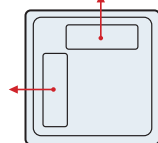

ELEMENTO CENTRALE

3 POSTI | **160**
2 POSTI | **140**
1 P. GRANDE | **80**
1 P. MEDIO | **70**

CHAISE LONGUE CON/SENZA BRACCIOLO

125

90

DORMEUSE

178

ELEM. AD ANGOLO

125

104 / 124

POUF

160

80

102

Misure principali

105

102

128

Specifiche tecniche

Schienali basculanti
per doppia profondità

Note

- Non sfoderabile
- Imbottitura delle sedute in poliuretano espanso, spalliere in fiocco
- Piedi in metallo, rimovibili

Caratteristiche e funzioni