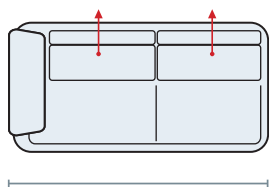

DIVANO LINEARE

3 POSTI | **230**
2 POSTI | **210**

POLTRONA

POLTRONA | **135**

TERMINALE

3 POSTI | **195**
2 POSTI | **175**

TERMINALE 1 SEDUTA

GRANDE | **115**
MEDIO | **105**

ELEMENTO CENTRALE

3 POSTI | **160**
2 POSTI | **140**
1 P. GRANDE | **80**
1 P. MEDIO | **70**

CHAISE LONGUE CON/SENZA BRACCIOLO

125

90

DORMEUSE

178

ELEM. AD ANGOLO

125

104 / 124

POUF

160

80

102

Misure principali

105