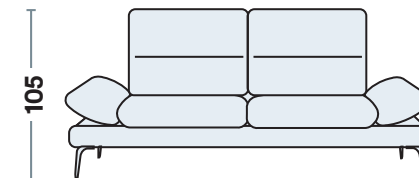

125

104 / 124

POUF

160

80

102

Misure principali

105

102

128

Specifiche tecniche

Schienali basculanti
per doppia profondità

Note

- Non sfoderabile
- Imbottitura delle sedute in poliuretano espanso, spalliere in fiocco
- Piedi in metallo, rimovibili

Caratteristiche e funzioni