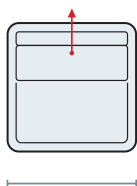

DIVANO LINEARE

3 POSTI | **230**
2 POSTI | **210**

POLTRONA

POLTRONA | **135**

TERMINALE

3 POSTI | **195**
2 POSTI | **175**

TERMINALE 1 SEDUTA

GRANDE | **115**
MEDIO | **105**

ELEMENTO CENTRALE

3 POSTI | **160**
2 POSTI | **140**
1 P. GRANDE | **80**
1 P. MEDIO | **70**

CHAISE LONGUE CON/SENZA BRACCIOLO

125

90

DORMEUSE

178

ELEM. AD ANGOLO

125

104 / 124

POUF

160

80

102

Misure principali

105