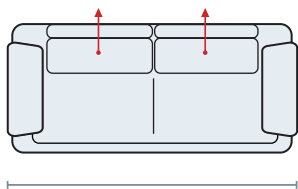

DIVANO LINEARE

3 POSTI | **230**
2 POSTI | **210**

POLTRONA

POLTRONA | **135**

TERMINALE

3 POSTI | **195**
2 POSTI | **175**

TERMINALE 1 SEDUTA

GRANDE | **115**
MEDIO | **105**

ELEMENTO CENTRALE

3 POSTI | **160**
2 POSTI | **140**
1 P. GRANDE | **80**
1 P. MEDIO | **70**

CHAISE LONGUE CON/SENZA BRACCIOLO

125

90

DORMEUSE

178

ELEM. AD ANGOLO

125

104 / 124

POUF

160

80

102

Misure principali

105