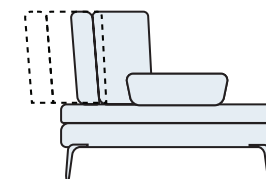

125

104 / 124

POUF

160

80

102

Misure principali

105

102

128

Specifiche tecniche

Schienali basculanti
per doppia profondità

Note

- Non sfoderabile
- Imbottitura delle sedute in poliuretano espanso, spalliere in fiocco
- Piedi in metallo, rimovibili

Caratteristiche e funzioni