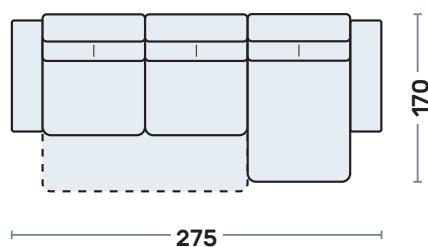

DIVANO 3 POSTI DELFINO

DIVANO 2 POSTI DELFINO

TERMINALE 3 POSTI DELFINO E PENISOLA POUF

TERMINALE 2 POSTI DELFINO E PENISOLA POUF

TERM. 3 POSTI DELFINO E CHAISE LONGUE CONT.

TERM. 2 POSTI DELFINO E CHAISE LONGUE CONT.

SPECIFICHE TECNICHE

Realizzabile in **tessuto**,

NOTE

- Non sfoderabile

Maxiseduta (delfino) estraibile

Poggiatesta regolabile

Pouf contenitore

EVOLUTION