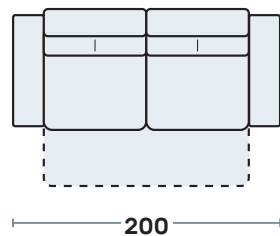

DIVANO 3 POSTI DELFINO

DIVANO 2 POSTI DELFINO

TERMINALE 3 POSTI DELFINO E PENISOLA POUF

TERMINALE 2 POSTI DELFINO E PENISOLA POUF

TERM. 3 POSTI DELFINO E CHAISE LONGUE CONT.

TERM. 2 POSTI DELFINO E CHAISE LONGUE CONT.

SPECIFICHE TECNICHE

Realizzabile in **tessuto**,

NOTE

- Non sfoderabile

Maxiseduta (delfino) estraibile

Poggiatesta regolabile

Pouf contenitore

EVOLUTION