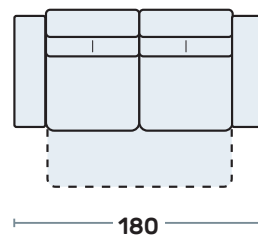

DIVANO 3 POSTI DELFINO

DIVANO 2 POSTI DELFINO

TERMINALE 3 POSTI DELFINO E PENISOLA POUF

TERMINALE 2 POSTI DELFINO E PENISOLA POUF

TERM. 3 POSTI DELFINO E CHAISE LONGUE CONT.

TERM. 2 POSTI DELFINO E CHAISE LONGUE CONT.

SPECIFICHE TECNICHE

Realizzabile in **tessuto**,

NOTE

- Non sfoderabile

Maxiseduta (delfino) estraibile

Poggiatesta regolabile

Pouf contenitore

EVOLUTION