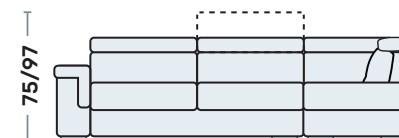

DIVANO 3 POSTI DELFINO

DIVANO 2 POSTI DELFINO

TERMINALE 3 POSTI DELFINO E PENISOLA POUF

TERMINALE 2 POSTI DELFINO E PENISOLA POUF

TERM. 3 POSTI DELFINO E CHAISE LONGUE CONT.

TERM. 2 POSTI DELFINO E CHAISE LONGUE CONT.

SPECIFICHE TECNICHE

Realizzabile in **tessuto**,

NOTE

- Non sfoderabile

Maxiseduta (delfino) estraibile

Poggiatesta regolabile

Pouf contenitore

EVOLUTION