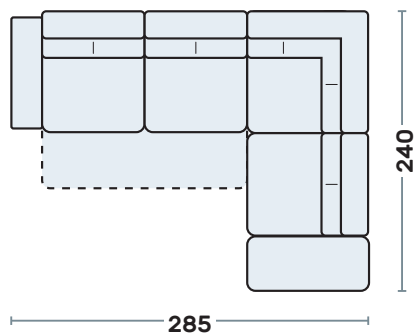

DIVANO 3 POSTI DELFINO

DIVANO 2 POSTI DELFINO

TERMINALE 3 POSTI DELFINO E PENISOLA POUF

TERMINALE 2 POSTI DELFINO E PENISOLA POUF

TERM. 3 POSTI DELFINO E CHAISE LONGUE CONT.

TERM. 2 POSTI DELFINO E CHAISE LONGUE CONT.

SPECIFICHE TECNICHE

Realizzabile in **tessuto**,

NOTE

- Non sfoderabile

Maxiseduta (delfino) estraibile

Poggiatesta regolabile

Pouf contenitore

EVOLUTION