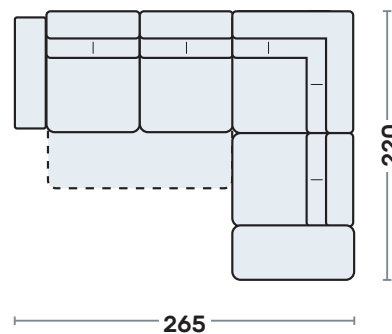

DIVANO 3 POSTI DELFINO

DIVANO 2 POSTI DELFINO

TERMINALE 3 POSTI DELFINO E PENISOLA POUF

TERMINALE 2 POSTI DELFINO E PENISOLA POUF

TERM. 3 POSTI DELFINO E CHAISE LONGUE CONT.

TERM. 2 POSTI DELFINO E CHAISE LONGUE CONT.

SPECIFICHE TECNICHE

Realizzabile in **tessuto**,

NOTE

- Non sfoderabile

Maxiseduta (delfino) estraibile

Poggiatesta regolabile

Pouf contenitore

EVOLUTION