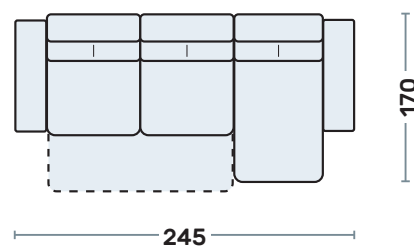

DIVANO 3 POSTI DELFINO

DIVANO 2 POSTI DELFINO

TERMINALE 3 POSTI DELFINO E PENISOLA POUF

TERMINALE 2 POSTI DELFINO E PENISOLA POUF

TERM. 3 POSTI DELFINO E CHAISE LONGUE CONT.

TERM. 2 POSTI DELFINO E CHAISE LONGUE CONT.

SPECIFICHE TECNICHE

Realizzabile in **tessuto**,

NOTE

- Non sfoderabile

Maxiseduta (delfino) estraibile

Poggiatesta regolabile

Pouf contenitore

EVOLUTION