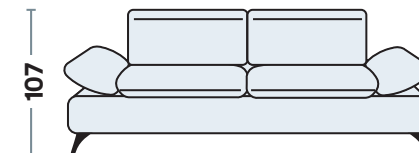

80

70

107

55

46

Misure principali

107

117

141

Specifiche tecniche

Schienali basculanti per doppia profondità

Poggiatesta regolabili

Braccioli regolabili

Note

- Non sfoderabile
- Imbottitura delle sedute e dei braccioli in poliuretano espanso, spalliere in fiocco e poliuretano.
- Piedi in metallo, rimovibili