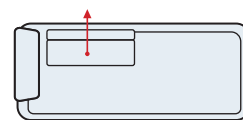

DIVANO LINEARE

3 POSTI | **230**
2 POSTI | **210**

POLTRONA

POLTRONA | **135**

TERMINALE

3 POSTI | **195**
2 POSTI | **175**

TERMINALE 1 SEDUTA

GRANDE | **115**
MEDIO | **105**

ELEMENTO CENTRALE

3 POSTI | **160**
2 POSTI | **140**
1 P. GRANDE | **80**
1 P. MEDIO | **70**

CHAISE LONGUE CON/SENZA BRACCIOLO

185 / 210

125

185 / 210

90

DORMEUSE