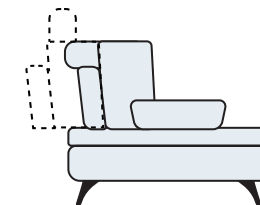

80

70

107

55

46

Misure principali

107

117

141

Specifiche tecniche

Schienali basculanti per doppia profondità

Poggiatesta regolabili

Braccioli regolabili

Note

- Non sfoderabile
- Imbottitura delle sedute e dei braccioli in poliuretano espanso, spalliere in fiocco e poliuretano.
- Piedi in metallo, rimovibili

Caratteristiche e funzioni

Bracciolo regolabile

Vista frontale

Schienali basculanti

Vista laterale