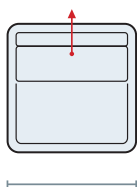

DIVANO LINEARE

3 POSTI | **230**
2 POSTI | **210**

POLTRONA

POLTRONA | **135**

TERMINALE

3 POSTI | **195**
2 POSTI | **175**

TERMINALE 1 SEDUTA

GRANDE | **115**
MEDIO | **105**

ELEMENTO CENTRALE

3 POSTI | **160**
2 POSTI | **140**
1 P. GRANDE | **80**
1 P. MEDIO | **70**

CHAISE LONGUE CON/SENZA BRACCIOLO

185 / 210

125

185 / 210

90

DORMEUSE