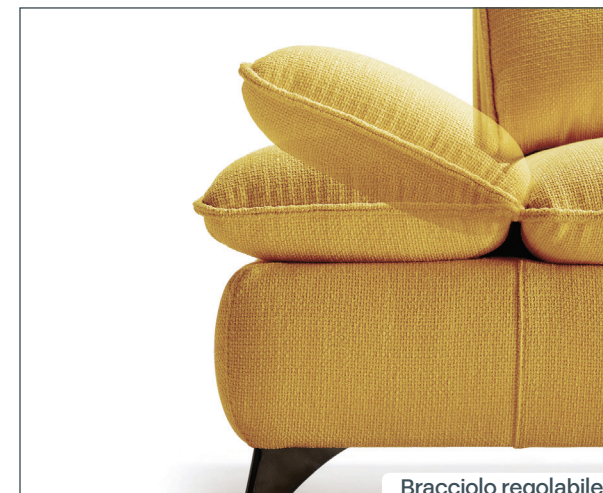

141

Specifiche tecniche

Schienali basculanti per doppia profondità

Poggiatesta regolabili

Braccioli regolabili

Note

- Non sfoderabile
- Imbottitura delle sedute e dei braccioli in poliuretano espanso, spalliere in fiocco e poliuretano.
- Piedi in metallo, rimovibili

Caratteristiche e funzioni

Bracciolo regolabile

Vista frontale

Schienali basculanti

Vista laterale