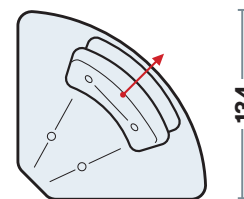

**DIVANO LINEARE**

3 POSTI  
INTERMEDIO | **224**  
| **204**

**TERMINALE FISSO (disp. DX o SX)**

3 POSTI  
INTERMEDIO | **196**  
| **176**

**TERMINALE 1 POSTO POUFF (disp. DX o SX)**

MAXI | **141**  
MEDIO | **131**

**PENISOLE (disp. DX o SX)**

MAXI | **112x176**  
MEDIA | **102x176**

**ANGOLO - 1 SCHIENA**

**134**

**134**

**Misure principali**

**91**

**131/151**

**Specifiche tecniche**

Schienali basculanti  
per doppia profondità

**Note**

Non sfoderabile