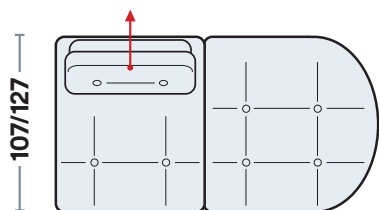

**DIVANO LINEARE**

3 POSTI  
INTERMEDIO | **224**  
| **204**

**TERMINALE FISSO (disp. DX o SX)**

3 POSTI  
INTERMEDIO | **196**  
| **176**

**TERMINALE 1 POSTO POUFF (disp. DX o SX)**

MAXI | **141**  
MEDIO | **131**

**PENISOLE (disp. DX o SX)**

MAXI | **112x176**  
MEDIA | **102x176**

**ANGOLO - 1 SCHIENA**

**134**

**134**

**Misure principali**

**91**

**131/151**