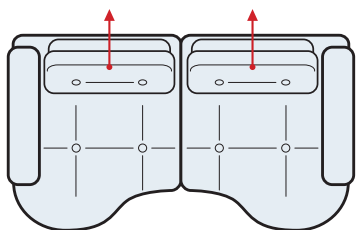

**DIVANO LINEARE**

3 POSTI  
INTERMEDIO | **224**  
| **204**

**TERMINALE FISSO (disp. DX o SX)**

3 POSTI  
INTERMEDIO | **196**  
| **176**

**TERMINALE 1 POSTO POUFF (disp. DX o SX)**

MAXI | **141**  
MEDIO | **131**

**PENISOLE (disp. DX o SX)**

MAXI | **112x176**  
MEDIA | **102x176**

**ANGOLO - 1 SCHIENA**

**134**

**134**

**Misure principali**

**91**

**131/151**

**Specifiche tecniche**

Schienali basculanti  
per doppia profondità

**Note**

Non sfoderabile