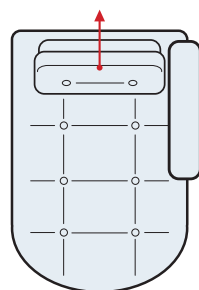

**DIVANO LINEARE**

3 POSTI  
INTERMEDIO | **224**  
| **204**

**TERMINALE FISSO (disp. DX o SX)**

3 POSTI  
INTERMEDIO | **196**  
| **176**

**TERMINALE 1 POSTO POUFF (disp. DX o SX)**

MAXI | **141**  
MEDIO | **131**

**PENISOLE (disp. DX o SX)**

MAXI | **112x176**  
MEDIA | **102x176**

**ANGOLO - 1 SCHIENA**

**134**

**134**

**Misure principali**

**91**

**131/151**

**Specifiche tecniche**

Schienali basculanti  
per doppia profondità

**Note**

Non sfoderabile