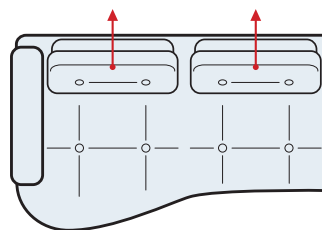

**DIVANO LINEARE**

3 POSTI  
INTERMEDIO | **224**  
| **204**

**TERMINALE FISSO (disp. DX o SX)**

3 POSTI  
INTERMEDIO | **196**  
| **176**

**TERMINALE 1 POSTO POUFF (disp. DX o SX)**

MAXI | **141**  
MEDIO | **131**

**PENISOLE (disp. DX o SX)**

MAXI | **112x176**  
MEDIA | **102x176**

**ANGOLO - 1 SCHIENA**

**134**

**134**

**Misure principali**

**91**

**131/151**

**Specifiche tecniche**

Schienali basculanti  
per doppia profondità

**Note**

Non sfoderabile