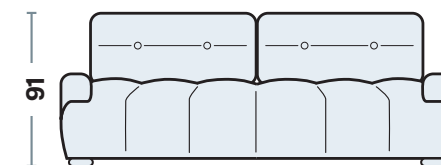

**DIVANO LINEARE**

3 POSTI  
INTERMEDIO | **224**  
| **204**

**TERMINALE FISSO (disp. DX o SX)**

3 POSTI  
INTERMEDIO | **196**  
| **176**

**TERMINALE 1 POSTO POUFF (disp. DX o SX)**

MAXI | **141**  
MEDIO | **131**

**PENISOLE (disp. DX o SX)**

MAXI | **112x176**  
MEDIA | **102x176**

**ANGOLO - 1 SCHIENA**

**134**

**134**

**Misure principali**

**91**

**131/151**

**Specifiche tecniche**

Schienali basculanti  
per doppia profondità

**Note**

Non sfoderabile