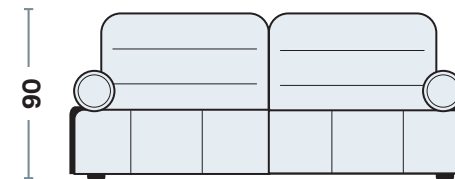

40

SERVETTO

52

30

40

Misure principali

90

110

128

Specifiche tecniche

Schienali basculanti
per doppia profondità

Note

- Non sfoderabile
- Piede H.5 cm in ABS

Caratteristiche e funzioni

Particolare bracciolo

Schienali basculanti