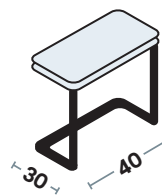

ELEM. CENTRALE

1 POSTO MAXI | 83
1 POSTO | 73

CHAISE LONGUE
(disp. dx o sx)

145 / 194

108

ELEM. AD ANGOLO

110

110

POUF

72

110

110

110

45

CUSCINO DECOR

40

40

SERVETTO

52

30

40

Misure principali

90

110