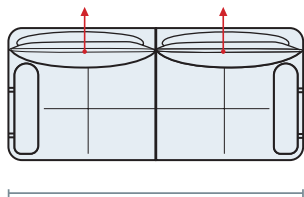

DIVANO LINEARE

3 POSTI | 216
2 POSTI | 196

POLTRONA

POLTRONA | 120

TERMINALE (disp. destro o sinistro)

3 POSTI | 188
2 POSTI | 168

TERMINALE (disp. destro o sinistro)

1 POSTO MAXI | 108
1 POSTO | 98

ELEM. CENTRALE

1 POSTO MAXI | 83
1 POSTO | 73

CHAISE LONGUE
(disp. dx o sx)

145 / 194

108

ELEM. AD ANGOLO

110

110

40

SERVETTO

52

30

40

Misure principali

90

110