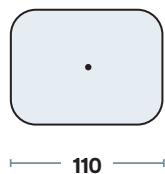

DIVANO LINEARE

3 POSTI | 216
2 POSTI | 196

POLTRONA

POLTRONA | 120

TERMINALE (disp. destro o sinistro)

3 POSTI | 188
2 POSTI | 168

TERMINALE (disp. destro o sinistro)

1 POSTO MAXI | 108
1 POSTO | 98

ELEM. CENTRALE

1 POSTO MAXI | 83
1 POSTO | 73

CHAISE LONGUE
(disp. dx o sx)

145 / 194

108

ELEM. AD ANGOLO

110

110

POUF

72

110

110

110

45

CUSCINO DECOR

40

40

SERVETTO

52

30

40

Misure principali

90

110

128

Specifiche tecniche

Schienali basculanti
per doppia profondità

Note

- Non sfoderabile
- Piede H.5 cm in ABS