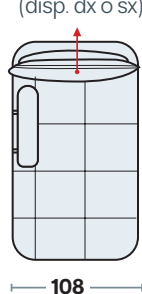

DIVANO LINEARE

3 POSTI | 216
2 POSTI | 196

POLTRONA

POLTRONA | 120

TERMINALE (disp. destro o sinistro)

3 POSTI | 188
2 POSTI | 168

TERMINALE (disp. destro o sinistro)

1 POSTO MAXI | 108
1 POSTO | 98

ELEM. CENTRALE

1 POSTO MAXI | 83
1 POSTO | 73

CHAISE LONGUE
(disp. dx o sx)

145 / 194

108

ELEM. AD ANGOLO

110

110

40

SERVETTO

52

30

40

Misure principali

90

110