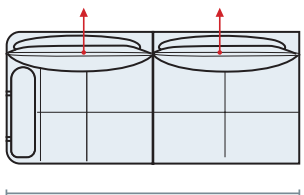

DIVANO LINEARE

3 POSTI | 216
2 POSTI | 196

POLTRONA

POLTRONA | 120

TERMINALE (disp. destro o sinistro)

3 POSTI | 188
2 POSTI | 168

TERMINALE (disp. destro o sinistro)

1 POSTO MAXI | 108
1 POSTO | 98

ELEM. CENTRALE

1 POSTO MAXI | 83
1 POSTO | 73

CHAISE LONGUE
(disp. dx o sx)

145 / 194

108

ELEM. AD ANGOLO

110

110

40

SERVETTO

52

30

40

Misure principali

90

110