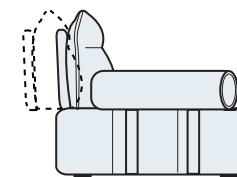

40

SERVETTO

52

30

40

Misure principali

90

110

128

Specifiche tecniche

Schienali basculanti
per doppia profondità

Note

- Non sfoderabile
- Piede H.5 cm in ABS

Caratteristiche e funzioni

Particolare bracciolo

Schienali basculanti