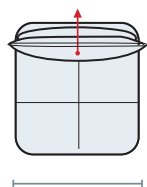

DIVANO LINEARE

3 POSTI | 216
2 POSTI | 196

POLTRONA

POLTRONA | 120

TERMINALE (disp. destro o sinistro)

3 POSTI | 188
2 POSTI | 168

TERMINALE (disp. destro o sinistro)

1 POSTO MAXI | 108
1 POSTO | 98

ELEM. CENTRALE

1 POSTO MAXI | 83
1 POSTO | 73

CHAISE LONGUE
(disp. dx o sx)

145 / 194

108

ELEM. AD ANGOLO

110

110

40

SERVETTO

52

30

40

Misure principali

90

110