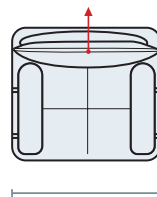

DIVANO LINEARE

3 POSTI | 216
2 POSTI | 196

POLTRONA

POLTRONA | 120

TERMINALE (disp. destro o sinistro)

3 POSTI | 188
2 POSTI | 168

TERMINALE (disp. destro o sinistro)

1 POSTO MAXI | 108
1 POSTO | 98

ELEM. CENTRALE

1 POSTO MAXI | 83
1 POSTO | 73

CHAISE LONGUE
(disp. dx o sx)

145 / 194

108

ELEM. AD ANGOLO

110

110

40

SERVETTO

52

30

40

Misure principali

90

110