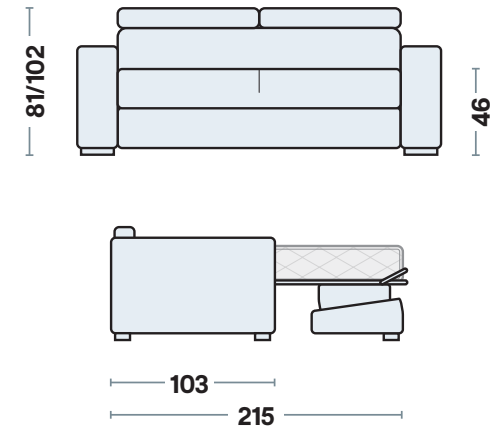

**DIVANO CON LETTO**

3 POSTI MAXI	220
3 POSTI	200
INTERMEDIO	180

**POLTRONA + LETTO**

**Disponibili anche in versione fissa**

**DIVANO FISSO**

3 POSTI MAXI	220
3 POSTI	200
INTERMEDIO	180

**POLTRONA**

**CHAISE LONGUE CONTENITORE**

senza bracciolo - reversibile

**POUF**

**Misure principali**

**Dimensioni materassi**

3 POSTI MAXI	160x195x17
3 POSTI	140x195x17
INTERMEDIO	120x195x17
POLTRONA	70x195x17

**Specifiche tecniche**

Comodo letto in **3 mosse**

Disponibile con materasso da **17 cm**

La chaise longue con contenitore è **REVERSIBILE**

**Note**

Piede in ACCIAIO color alluminio

# Caratteristiche e funzioni

Materasso di serie H. 17 cm

Poggiatesta regolabili

Divano chiuso

Apertura del letto completa

Particolare bracciolo