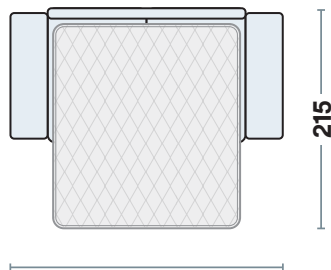

**DIVANO CON LETTO**

3 POSTI MAXI	220
3 POSTI	200
INTERMEDIO	180

**POLTRONA + LETTO**

**Disponibili anche in versione fissa**

**DIVANO FISSO**

3 POSTI MAXI	220
3 POSTI	200
INTERMEDIO	180

**POLTRONA**

**CHAISE LONGUE CONTENITORE**

senza bracciolo - reversibile

**POUF**

**Misure principali**

**Dimensioni materassi**

3 POSTI MAXI	160x195x17
3 POSTI	140x195x17
INTERMEDIO	120x195x17
POLTRONA	70x195x17

**Specifiche tecniche**

Comodo letto in **3 mosse**

Disponibile con materasso da **17 cm**

La chaise longue con contenitore è **REVERSIBILE**

**Note**

Piede in ACCIAIO color alluminio

# Caratteristiche e funzioni

Materasso di serie H. 17 cm

Poggiatesta regolabili

Divano chiuso

Apertura del letto completa

Particolare bracciolo