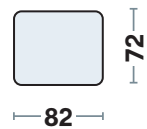

**DIVANO CON LETTO**

3 POSTI MAXI	220
3 POSTI	200
INTERMEDIO	180

**POLTRONA + LETTO**

**Disponibili anche in versione fissa**

**DIVANO FISSO**

3 POSTI MAXI	220
3 POSTI	200
INTERMEDIO	180

**POLTRONA**

**CHAISE LONGUE CONTENITORE**

senza bracciolo - reversibile

**POUF**

**Misure principali**

**Dimensioni materassi**

3 POSTI MAXI	160x195x17
3 POSTI	140x195x17
INTERMEDIO	120x195x17
POLTRONA	70x195x17

**Specifiche tecniche**

Comodo letto in **3 mosse**

Disponibile con materasso da **17 cm**

La chaise longue con contenitore è **REVERSIBILE**

**Note**

Piede in ACCIAIO color alluminio