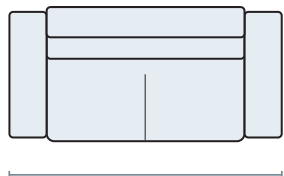

**DIVANO CON LETTO**

3 POSTI MAXI	220
3 POSTI	200
INTERMEDIO	180

**POLTRONA + LETTO**

**Disponibili anche in versione fissa**

**DIVANO FISSO**

3 POSTI MAXI	220
3 POSTI	200
INTERMEDIO	180

**POLTRONA**

**CHAISE LONGUE CONTENITORE**

senza bracciolo - reversibile

**POUF**

**Misure principali**

**Dimensioni materassi**

3 POSTI MAXI	160x195x17
3 POSTI	140x195x17
INTERMEDIO	120x195x17
POLTRONA	70x195x17

**Specifiche tecniche**

Comodo letto in **3 mosse**

Disponibile con materasso da **17 cm**

La chaise longue con contenitore è **REVERSIBILE**

**Note**

Piede in ACCIAIO color alluminio

# Caratteristiche e funzioni

Materasso di serie H. 17 cm

Poggiatesta regolabili

Divano chiuso

Apertura del letto completa

Particolare bracciolo