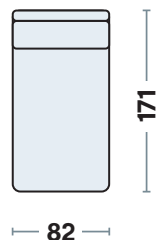

**DIVANO CON LETTO**

3 POSTI MAXI	220
3 POSTI	200
INTERMEDIO	180

**POLTRONA + LETTO**

**Disponibili anche in versione fissa**

**DIVANO FISSO**

3 POSTI MAXI	220
3 POSTI	200
INTERMEDIO	180

**POLTRONA**

**CHAISE LONGUE CONTENITORE**

senza bracciolo - reversibile

**POUF**

**Misure principali**

**Dimensioni materassi**

3 POSTI MAXI	160x195x17
3 POSTI	140x195x17
INTERMEDIO	120x195x17
POLTRONA	70x195x17

**Specifiche tecniche**

Comodo letto in **3 mosse**

Disponibile con materasso da **17 cm**

La chaise longue con contenitore è **REVERSIBILE**

**Note**

Piede in ACCIAIO color alluminio

# Caratteristiche e funzioni

Materasso di serie H. 17 cm

Poggiatesta regolabili

Divano chiuso

Apertura del letto completa

Particolare bracciolo