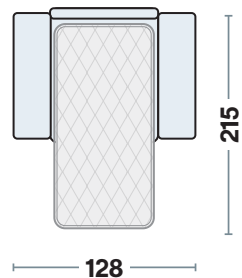

**DIVANO CON LETTO**

3 POSTI MAXI	220
3 POSTI	200
INTERMEDIO	180

**POLTRONA + LETTO**

**Disponibili anche in versione fissa**

**DIVANO FISSO**

3 POSTI MAXI	220
3 POSTI	200
INTERMEDIO	180

**POLTRONA**

**CHAISE LONGUE CONTENITORE**

senza bracciolo - reversibile

**POUF**

**Misure principali**

**Dimensioni materassi**

3 POSTI MAXI	160x195x17
3 POSTI	140x195x17
INTERMEDIO	120x195x17
POLTRONA	70x195x17

**Specifiche tecniche**

Comodo letto in **3 mosse**

Disponibile con materasso da **17 cm**

La chaise longue con contenitore è **REVERSIBILE**

**Note**

Piede in ACCIAIO color alluminio

# Caratteristiche e funzioni

Materasso di serie H. 17 cm

Poggiatesta regolabili

Divano chiuso

Apertura del letto completa

Particolare bracciolo