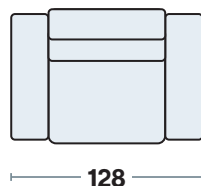

**DIVANO CON LETTO**

3 POSTI MAXI	220
3 POSTI	200
INTERMEDIO	180

**POLTRONA + LETTO**

**Disponibili anche in versione fissa**

**DIVANO FISSO**

3 POSTI MAXI	220
3 POSTI	200
INTERMEDIO	180

**POLTRONA**

**CHAISE LONGUE CONTENITORE**

senza bracciolo - reversibile

**POUF**

**Misure principali**

**Dimensioni materassi**

3 POSTI MAXI	160x195x17
3 POSTI	140x195x17
INTERMEDIO	120x195x17
POLTRONA	70x195x17

**Specifiche tecniche**

Comodo letto in **3 mosse**

Disponibile con materasso da **17 cm**

La chaise longue con contenitore è **REVERSIBILE**

**Note**

Piede in ACCIAIO color alluminio

# Caratteristiche e funzioni

Materasso di serie H. 17 cm

Poggiatesta regolabili

Divano chiuso

Apertura del letto completa

Particolare bracciolo