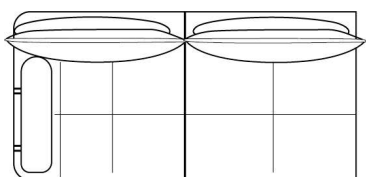

LARGHEZZA : 168
PROFONDITA' : 110
ALTEZZA : 90

SS	PELLE LAB. 330	7.184
SS	TESSUTO CAT. D	5.805
SS	TESSUTO CAT. EXTRA	6.265