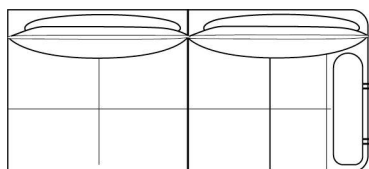

LARGHEZZA : 188
PROFONDITA' : 110
ALTEZZA : 90

SS	PELLE LAB. 330	7.547
SS	TESSUTO CAT. D	6.120
SS	TESSUTO CAT. EXTRA	6.579