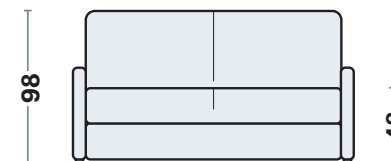

96

**CHAISE LONGUE CONTENITORE**

senza bracciolo - reversibile

160

68

**Misure principali**

98

48