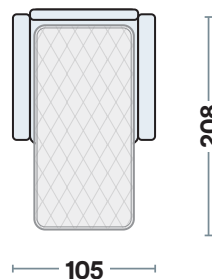

## DISPONIBILE IN 4 DIVERSI BRACCIOLI

**Leonard**  
L.20 cm

**Minion**  
L.8 cm

**Persia**  
L.20 cm

**Slimer**  
L.3 cm

**DIVANO CON LETTO**

3 POSTI MAXI		<b>195</b>
3 POSTI		<b>175</b>
INTERMEDIO		<b>155</b>

**POLTRONA + LETTO**

**Disponibili anche in versione fissa**

**DIVANO FISSO**

3 POSTI MAXI		<b>195</b>
3 POSTI		<b>175</b>
INTERMEDIO		<b>155</b>

**POLTRONA**

105

**CHAISE LONGUE CONTENITORE**

senza bracciolo - reversibile

68

**Misure principali**

**Dimensioni materassi**

3 POSTI MAXI		<b>160x190x12</b>
3 POSTI		<b>140x190x12</b>
INTERMEDIO		<b>120x190x12</b>
POLTRONA		<b>70x190x12</b>

**Specifiche tecniche**

Comodo letto in **3 mosse**