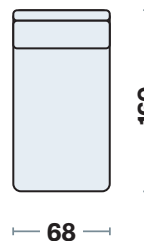

## DISPONIBILE IN 4 DIVERSI BRACCIOLI

**Leonard**  
L.20 cm

**Minion**  
L.8 cm

**Persia**  
L.20 cm

**Slimer**  
L.3 cm

Apertura del letto completa

**DIVANO CON LETTO**

208

3 POSTI MAXI	220
3 POSTI	200
INTERMEDIO	180

**POLTRONA + LETTO**

208

130

**Disponibili anche in versione fissa**

**DIVANO FISSO**

3 POSTI MAXI	220
3 POSTI	200
INTERMEDIO	180

**POLTRONA**

130

**CHAISE LONGUE CONTENITORE**

senza bracciolo - reversibile

160

68

**Misure principali**

98

48