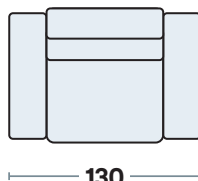

## DISPONIBILE IN 4 DIVERSI BRACCIOLI

**Leonard**  
L.20 cm

**Minion**  
L.8 cm

**Persia**  
L.20 cm

**Slimer**  
L.3 cm

Apertura del letto completa

**DIVANO CON LETTO**

208

3 POSTI MAXI	220
3 POSTI	200
INTERMEDIO	180

**POLTRONA + LETTO**

208

130

**Disponibili anche in versione fissa**

**DIVANO FISSO**

3 POSTI MAXI	220
3 POSTI	200
INTERMEDIO	180

**POLTRONA**

130

**CHAISE LONGUE CONTENITORE**

senza bracciolo - reversibile

160

68

**Misure principali**

98

48

98

208

**Dimensioni materassi**

3 POSTI MAXI	160x190x12
3 POSTI	140x190x12
INTERMEDIO	120x190x12
POLTRONA	70x190x12

**Specifiche tecniche**

Comodo letto in **3 mosse**

Disponibile anche con materasso da **16 e 20 cm**