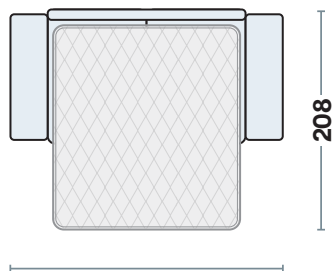

**DIVANO CON LETTO**

3 POSTI MAXI	220
3 POSTI	200
INTERMEDIO	180

**POLTRONA + LETTO**

**Disponibili anche in versione fissa**

**DIVANO FISSO**

3 POSTI MAXI	220
3 POSTI	200
INTERMEDIO	180

**POLTRONA**

**CHAISE LONGUE CONTENITORE**

senza bracciolo - reversibile

**Misure principali**

**Dimensioni materassi**

3 POSTI MAXI	160x190x12
3 POSTI	140x190x12
INTERMEDIO	120x190x12
POLTRONA	70x190x12

**Specifiche tecniche**

Comodo letto in **3 mosse**

Disponibile anche con materasso da **16 e 20 cm**

La chaise longue con contenitore è **REVERSIBILE**

**Note**

Piede in ABS colore nero

## DISPONIBILE IN 4 DIVERSI BRACCIOLI

**Leonard**  
L.20 cm

**Minion**  
L.8 cm

**Persia**  
L.20 cm

**Slimer**  
L.3 cm

**DIVANO CON LETTO**

3 POSTI MAXI		<b>195</b>
3 POSTI		<b>175</b>
INTERMEDIO		<b>155</b>