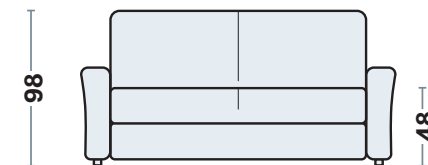

3 POSTI MAXI	220
3 POSTI	200
INTERMEDIO	180

**POLTRONA + LETTO**

208

130

**Disponibili anche in versione fissa**

**DIVANO FISSO**

3 POSTI MAXI	220
3 POSTI	200
INTERMEDIO	180

**POLTRONA**

130

**CHAISE LONGUE CONTENITORE**

senza bracciolo - reversibile

160

68

**Misure principali**

98

48

98

208

**Dimensioni materassi**

3 POSTI MAXI	160x190x12
3 POSTI	140x190x12
INTERMEDIO	120x190x12
POLTRONA	70x190x12

**Specifiche tecniche**

Comodo letto in **3 mosse**

Disponibile anche con materasso da **16 e 20 cm**