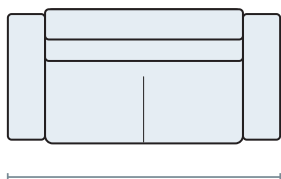

**DIVANO CON LETTO**

3 POSTI MAXI	220
3 POSTI	200
INTERMEDIO	180

**POLTRONA + LETTO**

**Disponibili anche in versione fissa**

**DIVANO FISSO**

3 POSTI MAXI	220
3 POSTI	200
INTERMEDIO	180

**POLTRONA**

**CHAISE LONGUE CONTENITORE**

senza bracciolo - reversibile

**Misure principali**

**Dimensioni materassi**

3 POSTI MAXI	160x190x12
3 POSTI	140x190x12
INTERMEDIO	120x190x12
POLTRONA	70x190x12

**Specifiche tecniche**

Comodo letto in **3 mosse**

Disponibile anche con materasso da **16 e 20 cm**

La chaise longue con contenitore è **REVERSIBILE**

**Note**

Piede in ABS colore nero

## DISPONIBILE IN 4 DIVERSI BRACCIOLI

**Leonard**  
L.20 cm

**Minion**  
L.8 cm

**Persia**  
L.20 cm

**Slimer**  
L.3 cm

**DIVANO CON LETTO**

3 POSTI MAXI		<b>195</b>
3 POSTI		<b>175</b>
INTERMEDIO		<b>155</b>