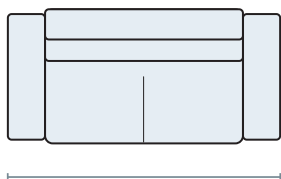

3 POSTI MAXI	220
3 POSTI	200
INTERMEDIO	180

**POLTRONA + LETTO**

208

130

**Disponibili anche in versione fissa**

**DIVANO FISSO**

3 POSTI MAXI	220
3 POSTI	200
INTERMEDIO	180

**POLTRONA**

130

**CHAISE LONGUE CONTENITORE**

senza bracciolo - reversibile

160

68

**Misure principali**

98

48