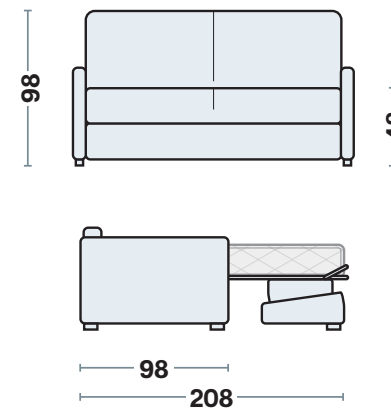

## DISPONIBILE IN 4 DIVERSI BRACCIOLI

**Leonard**  
L.20 cm

**Minion**  
L.8 cm

**Persia**  
L.20 cm

**Slimer**  
L.3 cm

**DIVANO CON LETTO**

3 POSTI MAXI		<b>195</b>
3 POSTI		<b>175</b>
INTERMEDIO		<b>155</b>

**POLTRONA + LETTO**

**Disponibili anche in versione fissa**

**DIVANO FISSO**

3 POSTI MAXI		<b>195</b>
3 POSTI		<b>175</b>
INTERMEDIO		<b>155</b>

**POLTRONA**

105

**CHAISE LONGUE CONTENITORE**

senza bracciolo - reversibile

68

**Misure principali**

**Dimensioni materassi**

3 POSTI MAXI		<b>160x190x12</b>
3 POSTI		<b>140x190x12</b>
INTERMEDIO		<b>120x190x12</b>
POLTRONA		<b>70x190x12</b>

**Specifiche tecniche**

Comodo letto in **3 mosse**