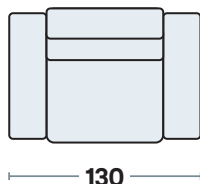

**DIVANO CON LETTO**

3 POSTI MAXI	220
3 POSTI	200
INTERMEDIO	180

**POLTRONA + LETTO**

**Disponibili anche in versione fissa**

**DIVANO FISSO**

3 POSTI MAXI	220
3 POSTI	200
INTERMEDIO	180

**POLTRONA**

**CHAISE LONGUE CONTENITORE**

senza bracciolo - reversibile

**Misure principali**

**Dimensioni materassi**

3 POSTI MAXI	160x190x12
3 POSTI	140x190x12
INTERMEDIO	120x190x12
POLTRONA	70x190x12

**Specifiche tecniche**

Comodo letto in **3 mosse**

## DISPONIBILE IN 4 DIVERSI BRACCIOLI

**Leonard**  
L.20 cm

**Minion**  
L.8 cm

**Persia**  
L.20 cm

**Slimer**  
L.3 cm

**DIVANO CON LETTO**

3 POSTI MAXI		<b>195</b>
3 POSTI		<b>175</b>
INTERMEDIO		<b>155</b>

98

208

**Dimensioni materassi**

3 POSTI MAXI	160x190x12
3 POSTI	140x190x12
INTERMEDIO	120x190x12
POLTRONA	70x190x12

**Specifiche tecniche**

Comodo letto in **3 mosse**

Disponibile anche con materasso da **16 e 20 cm**