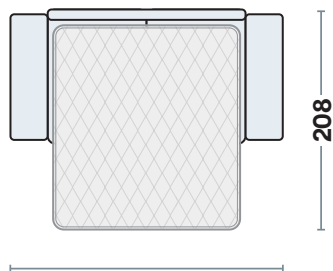

## DISPONIBILE IN 4 DIVERSI BRACCIOLI

**Leonard**  
L.20 cm

**Minion**  
L.8 cm

**Persia**  
L.20 cm

**Slimer**  
L.3 cm

Apertura del letto completa

**DIVANO CON LETTO**

208

3 POSTI MAXI	220
3 POSTI	200
INTERMEDIO	180

**POLTRONA + LETTO**

208

130

**Disponibili anche in versione fissa**

**DIVANO FISSO**

3 POSTI MAXI	220
3 POSTI	200
INTERMEDIO	180

**POLTRONA**