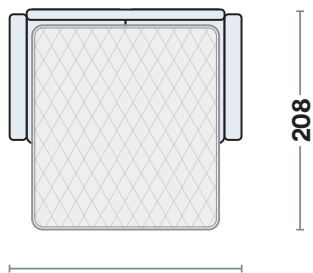

## DISPONIBILE IN 4 DIVERSI BRACCIOLI

**Leonard**  
L.20 cm

**Minion**  
L.8 cm

**Persia**  
L.20 cm

**Slimer**  
L.3 cm

**DIVANO CON LETTO**

3 POSTI MAXI		<b>195</b>
3 POSTI		<b>175</b>
INTERMEDIO		<b>155</b>

**POLTRONA + LETTO**

**Disponibili anche in versione fissa**

**DIVANO FISSO**

3 POSTI MAXI		<b>195</b>
3 POSTI		<b>175</b>
INTERMEDIO		<b>155</b>

**POLTRONA**

105

**CHAISE LONGUE CONTENITORE**

senza bracciolo - reversibile