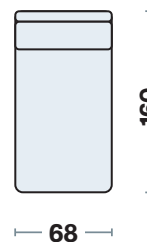

## DISPONIBILE IN 4 DIVERSI BRACCIOLI

**Leonard**  
L.20 cm

**Minion**  
L.8 cm

**Persia**  
L.20 cm

**Slimer**  
L.3 cm

**DIVANO CON LETTO**

3 POSTI MAXI		<b>195</b>
3 POSTI		<b>175</b>
INTERMEDIO		<b>155</b>

**POLTRONA + LETTO**

**Disponibili anche in versione fissa**

**DIVANO FISSO**

3 POSTI MAXI		<b>195</b>
3 POSTI		<b>175</b>
INTERMEDIO		<b>155</b>

**POLTRONA**

105

**CHAISE LONGUE CONTENITORE**

senza bracciolo - reversibile

68

**Misure principali**

**Dimensioni materassi**

3 POSTI MAXI		<b>160x190x12</b>
3 POSTI		<b>140x190x12</b>
INTERMEDIO		<b>120x190x12</b>
POLTRONA		<b>70x190x12</b>

**Specifiche tecniche**

Comodo letto in **3 mosse**