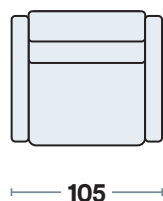

## DISPONIBILE IN 4 DIVERSI BRACCIOLI

**Leonard**  
L.20 cm

**Minion**  
L.8 cm

**Persia**  
L.20 cm

**Slimer**  
L.3 cm

**DIVANO CON LETTO**

3 POSTI MAXI		<b>195</b>
3 POSTI		<b>175</b>
INTERMEDIO		<b>155</b>

**POLTRONA + LETTO**

**Disponibili anche in versione fissa**

**DIVANO FISSO**

3 POSTI MAXI		<b>195</b>
3 POSTI		<b>175</b>
INTERMEDIO		<b>155</b>

**POLTRONA**

105

**CHAISE LONGUE CONTENITORE**

senza bracciolo - reversibile

68

**Misure principali**

**Dimensioni materassi**

3 POSTI MAXI		<b>160x190x12</b>
3 POSTI		<b>140x190x12</b>
INTERMEDIO		<b>120x190x12</b>
POLTRONA		<b>70x190x12</b>

**Specifiche tecniche**

Comodo letto in **3 mosse**

Disponibile anche con materasso da **16 e 20 cm**

La chaise longue con contenitore è **REVERSIBILE**

**Note**

Piede in ABS colore nero