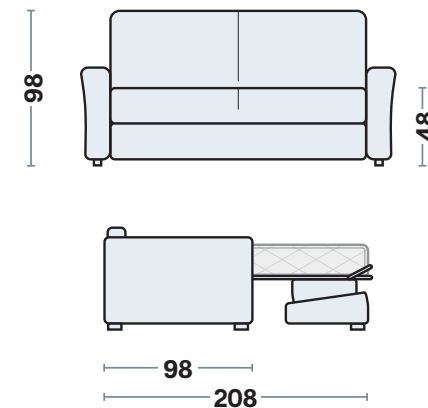

**DIVANO CON LETTO**

3 POSTI MAXI	220
3 POSTI	200
INTERMEDIO	180

**POLTRONA + LETTO**

**Disponibili anche in versione fissa**

**DIVANO FISSO**

3 POSTI MAXI	220
3 POSTI	200
INTERMEDIO	180

**POLTRONA**

**CHAISE LONGUE CONTENITORE**

senza bracciolo - reversibile

**Misure principali**

**Dimensioni materassi**

3 POSTI MAXI	160x190x12
3 POSTI	140x190x12
INTERMEDIO	120x190x12
POLTRONA	70x190x12

**Specifiche tecniche**

Comodo letto in **3 mosse**

Disponibile anche con materasso da **16 e 20 cm**

La chaise longue con contenitore è **REVERSIBILE**

**Note**

Piede in ABS colore nero

## DISPONIBILE IN 4 DIVERSI BRACCIOLI

**Leonard**  
L.20 cm

**Minion**  
L.8 cm

**Persia**  
L.20 cm

**Slimer**  
L.3 cm

**DIVANO CON LETTO**

3 POSTI MAXI		<b>195</b>
3 POSTI		<b>175</b>
INTERMEDIO		<b>155</b>