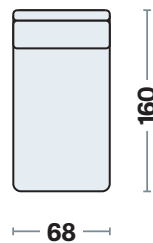

**DIVANO CON LETTO**

3 POSTI MAXI	220
3 POSTI	200
INTERMEDIO	180

**POLTRONA + LETTO**

**Disponibili anche in versione fissa**

**DIVANO FISSO**

3 POSTI MAXI	220
3 POSTI	200
INTERMEDIO	180

**POLTRONA**

**CHAISE LONGUE CONTENITORE**

senza bracciolo - reversibile

**Misure principali**

**Dimensioni materassi**

3 POSTI MAXI	160x190x12
3 POSTI	140x190x12
INTERMEDIO	120x190x12
POLTRONA	70x190x12

**Specifiche tecniche**

Comodo letto in **3 mosse**

Disponibile anche con materasso da **16 e 20 cm**

La chaise longue con contenitore è **REVERSIBILE**

**Note**

Piede in ABS colore nero

## DISPONIBILE IN 4 DIVERSI BRACCIOLI

**Leonard**  
L.20 cm

**Minion**  
L.8 cm

**Persia**  
L.20 cm

**Slimer**  
L.3 cm

**DIVANO CON LETTO**

3 POSTI MAXI		<b>195</b>
3 POSTI		<b>175</b>
INTERMEDIO		<b>155</b>