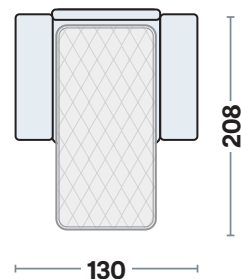

**DIVANO CON LETTO**

3 POSTI MAXI	220
3 POSTI	200
INTERMEDIO	180

**POLTRONA + LETTO**

**Disponibili anche in versione fissa**

**DIVANO FISSO**

3 POSTI MAXI	220
3 POSTI	200
INTERMEDIO	180

**POLTRONA**

**CHAISE LONGUE CONTENITORE**

senza bracciolo - reversibile

**Misure principali**

**Dimensioni materassi**

3 POSTI MAXI	160x190x12
3 POSTI	140x190x12
INTERMEDIO	120x190x12
POLTRONA	70x190x12

**Specifiche tecniche**

Comodo letto in **3 mosse**

Disponibile anche con materasso da **16 e 20 cm**

La chaise longue con contenitore è **REVERSIBILE**

**Note**

Piede in ABS colore nero

## DISPONIBILE IN 4 DIVERSI BRACCIOLI

**Leonard**  
L.20 cm

**Minion**  
L.8 cm

**Persia**  
L.20 cm

**Slimer**  
L.3 cm

**DIVANO CON LETTO**

3 POSTI MAXI		<b>195</b>
3 POSTI		<b>175</b>
INTERMEDIO		<b>155</b>