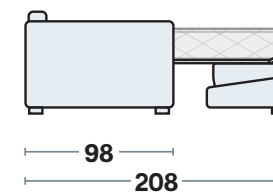

3 POSTI MAXI	220
3 POSTI	200
INTERMEDIO	180

**POLTRONA + LETTO**

208

130

**Disponibili anche in versione fissa**

**DIVANO FISSO**

3 POSTI MAXI	220
3 POSTI	200
INTERMEDIO	180

**POLTRONA**

130

**CHAISE LONGUE CONTENITORE**

senza bracciolo - reversibile

160

68

**Misure principali**

98

48

98

208

**Dimensioni materassi**

3 POSTI MAXI	160x190x12
3 POSTI	140x190x12
INTERMEDIO	120x190x12
POLTRONA	70x190x12

**Specifiche tecniche**

Comodo letto in **3 mosse**

Disponibile anche con materasso da **16 e 20 cm**