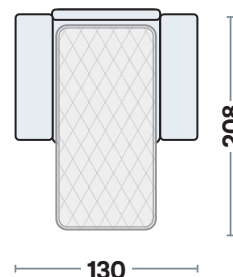

# Caratteristiche e funzioni

Materasso di serie H. 12 cm

Portaguanciali nello schienale

## DISPONIBILE IN 4 DIVERSI BRACCIOLI

**Leonard**  
L.20 cm

**Minion**  
L.8 cm

**Persia**  
L.20 cm

**Slimer**  
L.3 cm

Apertura del letto completa

**DIVANO CON LETTO**

208

3 POSTI MAXI	220
3 POSTI	200
INTERMEDIO	180

**POLTRONA + LETTO**

208

130

**Disponibili anche in versione fissa**

**DIVANO FISSO**

3 POSTI MAXI	220
3 POSTI	200
INTERMEDIO	180

**POLTRONA**