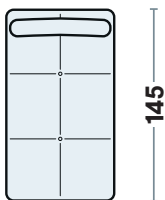

LATERALE (disp. DX o SX)

92

CENTRALE

80

CHAISE LONGUE

82

145

CHAISE LONGUE (disp. DX o SX)

102

145

POUF RETTANGOLARE

45

95

POUF QUADRATO

95

95

### Misure principali

95

110