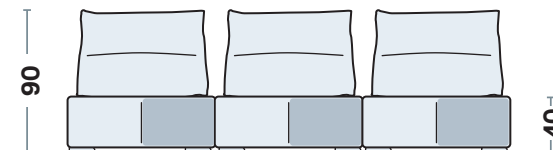

LATERALE (disp. DX o SX)

92

CENTRALE

80

CHAISE LONGUE

82

145

CHAISE LONGUE (disp. DX o SX)

102

145

POUF RETTANGOLARE

45

95

POUF QUADRATO

95

95

### Misure principali

95

110