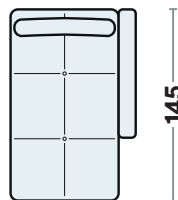

LATERALE (disp. DX o SX)

92

CENTRALE

80

CHAISE LONGUE

82

145

CHAISE LONGUE (disp. DX o SX)

102

145

POUF RETTANGOLARE

45

95

POUF QUADRATO

95

95

### Misure principali

95

110