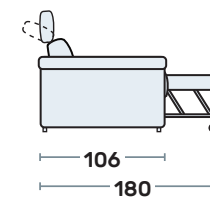

DIVANO 3 POSTI DELFINO

DIVANO 2 POSTI DELFINO

TERMINALE 3 POSTI DELFINO E PENISOLA POUF

TERMINALE 2 POSTI DELFINO E PENISOLA POUF

TERM. 3 POSTI DELFINO E CHAISE LONGUE CONT.

TERM. 2 POSTI DELFINO E CHAISE LONGUE CONT.

SPECIFICHE TECNICHE

Realizzabile in **tessuto**,

NOTE

- Non sfoderabile

Maxiseduta (delfino) estraibile

EVOLUTION

RELAX

Tecnologia del Comfort