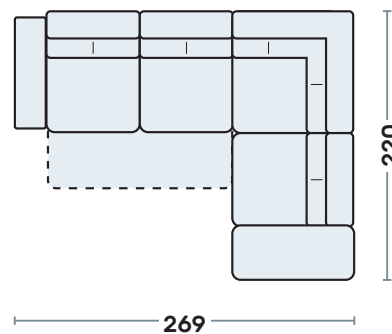

DIVANO 3 POSTI DELFINO

DIVANO 2 POSTI DELFINO

TERMINALE 3 POSTI DELFINO E PENISOLA POUF

TERMINALE 2 POSTI DELFINO E PENISOLA POUF

TERM. 3 POSTI DELFINO E CHAISE LONGUE CONT.

TERM. 2 POSTI DELFINO E CHAISE LONGUE CONT.

SPECIFICHE TECNICHE

Realizzabile in **tessuto**,

NOTE

- Non sfoderabile

Maxiseduta (delfino) estraibile

EVOLUTION

RELAX

Tecnologia del Comfort