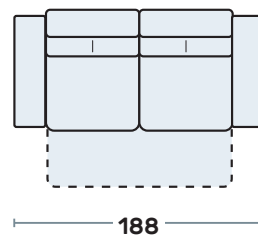

DIVANO 3 POSTI DELFINO

DIVANO 2 POSTI DELFINO

TERMINALE 3 POSTI DELFINO E PENISOLA POUF

TERMINALE 2 POSTI DELFINO E PENISOLA POUF

TERM. 3 POSTI DELFINO E CHAISE LONGUE CONT.

TERM. 2 POSTI DELFINO E CHAISE LONGUE CONT.

SPECIFICHE TECNICHE

Realizzabile in **tessuto**,

NOTE

- Non sfoderabile

Maxiseduta (delfino) estraibile

EVOLUTION

RELAX

Tecnologia del Comfort