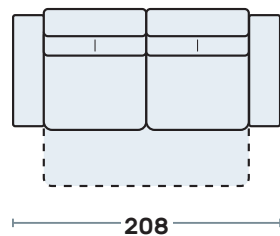

DIVANO 3 POSTI DELFINO

DIVANO 2 POSTI DELFINO

TERMINALE 3 POSTI DELFINO E PENISOLA POUF

TERMINALE 2 POSTI DELFINO E PENISOLA POUF

TERM. 3 POSTI DELFINO E CHAISE LONGUE CONT.

TERM. 2 POSTI DELFINO E CHAISE LONGUE CONT.

SPECIFICHE TECNICHE

Realizzabile in **tessuto**,

NOTE

- Non sfoderabile

Maxiseduta (delfino) estraibile

EVOLUTION

RELAX

Tecnologia del Comfort