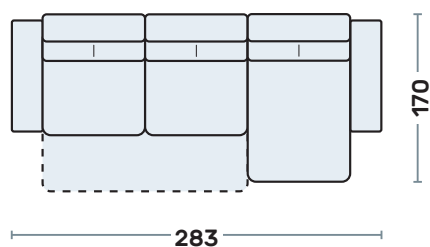

DIVANO 3 POSTI DELFINO

DIVANO 2 POSTI DELFINO

TERMINALE 3 POSTI DELFINO E PENISOLA POUF

TERMINALE 2 POSTI DELFINO E PENISOLA POUF

TERM. 3 POSTI DELFINO E CHAISE LONGUE CONT.

TERM. 2 POSTI DELFINO E CHAISE LONGUE CONT.

SPECIFICHE TECNICHE

Realizzabile in **tessuto**,

NOTE

- Non sfoderabile

Maxiseduta (delfino) estraibile

EVOLUTION

RELAX

Tecnologia del Comfort