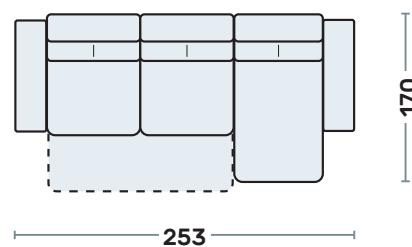

DIVANO 3 POSTI DELFINO

DIVANO 2 POSTI DELFINO

TERMINALE 3 POSTI DELFINO E PENISOLA POUF

TERMINALE 2 POSTI DELFINO E PENISOLA POUF

TERM. 3 POSTI DELFINO E CHAISE LONGUE CONT.

TERM. 2 POSTI DELFINO E CHAISE LONGUE CONT.

SPECIFICHE TECNICHE

Realizzabile in **tessuto**,

NOTE

- Non sfoderabile

Maxiseduta (delfino) estraibile

EVOLUTION

RELAX

Tecnologia del Comfort