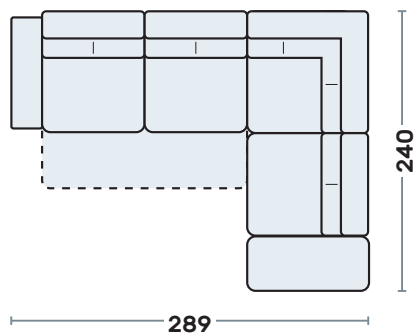

DIVANO 3 POSTI DELFINO

DIVANO 2 POSTI DELFINO

TERMINALE 3 POSTI DELFINO E PENISOLA POUF

TERMINALE 2 POSTI DELFINO E PENISOLA POUF

TERM. 3 POSTI DELFINO E CHAISE LONGUE CONT.

TERM. 2 POSTI DELFINO E CHAISE LONGUE CONT.

SPECIFICHE TECNICHE

Realizzabile in **tessuto**,

NOTE

- Non sfoderabile

Maxiseduta (delfino) estraibile

EVOLUTION

RELAX

Tecnologia del Comfort