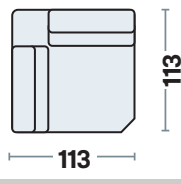

	1 P. MAXI	108
	1 P. MEDIO	98
	1 POSTO	88

Disponibile anche con maxiseduta (delfino)

**ELEMENTO CENTRALE**

	1 POSTO MAXI	82
	1 POSTO MEDIO	72
	1 POSTO	62

Disponibile anche con maxiseduta (delfino)

**ELEMENTO CENTRALE 2 POSTI DELFINO**

**DIVANO LETTO**

	3 POSTI	213
	INTERMEDIO	193
	2 POSTI	173

**TERMINALE LETTO (disp. DX o SX)**

	3 POSTI	187
	INTERMEDIO	167
	2 POSTI	147

**TERM. 1 POSTO RELAX (disp. DX o SX)**

	1 P. MAXI	108
	1 P. MEDIO	98
	1 POSTO	88

**ELEMENTO CENTRALE RELAX**

	1 P. MAXI	82
	1 P. MEDIO	72
	1 POSTO	62

**ANGOLO**

**DIVANO RELAX**

	3 POSTI	216
	INTERMEDIO	197
	2 POSTI	177

**TERMINALE RELAX (disp. DX o SX)**

	3 POSTI	190
	INTERMEDIO	170
	2 POSTI	150

**ANGOLO POLTRONA (disp. DX o SX)**

	ANG. P. MAXI	106x188
	ANG. P. MEDIA	106x178
	ANG. POLTRONA	106x168

**CHAISE LONGUE (disp. DX o SX)**

	con contenitore	
	CHAISE L. MAXI	108x178
	CHAISE L. MEDIA	98x178
	CHAISE LONGUE	88x178