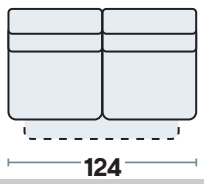

**DIVANO FISSO**

	3 POSTI	216
	INTERMEDIO	196
	2 POSTI	176
	POLTRONA	114

Disponibile anche con maxiseduta (delfino)

**TERMINALE FISSO (disp. DX o SX)**

	3 POSTI	190
	INTERMEDIO	170
	2 POSTI	150

**TERM. 1 POSTO FISSO (disp. DX o SX)**

	1 P. MAXI	108
	1 P. MEDIO	98
	1 POSTO	88

Disponibile anche con maxiseduta (delfino)

**ELEMENTO CENTRALE**

	1 POSTO MAXI	82
	1 POSTO MEDIO	72
	1 POSTO	62

Disponibile anche con maxiseduta (delfino)

**ELEMENTO CENTRALE 2 POSTI DELFINO**

**DIVANO LETTO**

	3 POSTI	213
	INTERMEDIO	193
	2 POSTI	173

**TERMINALE LETTO (disp. DX o SX)**

	3 POSTI	187
	INTERMEDIO	167
	2 POSTI	147

**TERM. 1 POSTO RELAX (disp. DX o SX)**

	1 P. MAXI	108
	1 P. MEDIO	98
	1 POSTO	88

**ANGOLO POLTRONA (disp. DX o SX)**

	ANG. P. MAXI	106x188
	ANG. P. MEDIA	106x178
	ANG. POLTRONA	106x168

**CHAISE LONGUE (disp. DX o SX)**

	con contenitore	
	CHAISE L. MAXI	108x178
	CHAISE L. MEDIA	98x178
	CHAISE LONGUE	88x178