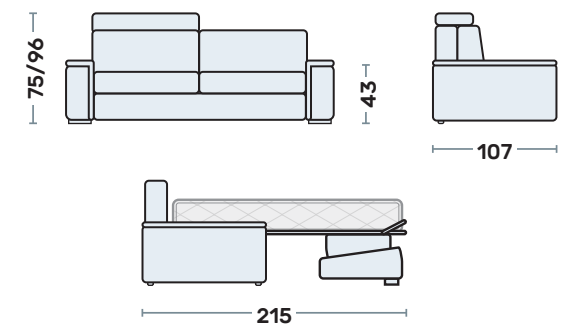

**DIVANO LETTO**

	3 POSTI	213
	INTERMEDIO	193
	2 POSTI	173

**TERMINALE LETTO (disp. DX o SX)**

	3 POSTI	187
	INTERMEDIO	167
	2 POSTI	147

**TERM. 1 POSTO RELAX (disp. DX o SX)**

	1 P. MAXI	108
	1 P. MEDIO	98
	1 POSTO	88

**ELEMENTO CENTRALE RELAX**

	1 P. MAXI	82
	1 P. MEDIO	72
	1 POSTO	62

**ANGOLO**

**DIVANO RELAX**

	3 POSTI	216
	INTERMEDIO	197
	2 POSTI	177

**TERMINALE RELAX (disp. DX o SX)**

	3 POSTI	190
	INTERMEDIO	170
	2 POSTI	150

**ANGOLO POLTRONA (disp. DX o SX)**

	ANG. P. MAXI	106x188
	ANG. P. MEDIA	106x178
	ANG. POLTRONA	106x168

**CHAISE LONGUE (disp. DX o SX)**

	con contenitore	
	CHAISE L. MAXI	108x178
	CHAISE L. MEDIA	98x178
	CHAISE LONGUE	88x178

**POUF TERMINALE**

**POUF RETTANGOLARE**

**Misure principali**

**Dimensioni materassi**

	3 POSTI	140x190x13
	INTERMEDIO	120x190x13
	2 POSTI	100x190x13

**Specifiche tecniche**

-  Disponibile con **maxiseduta** estraibile
-  Poggiatesta **regolabile** in diverse posizioni
-  Disponibile con 1 o 2 sedute **relax elettriche**
-  Realizzabile in tessuto o pelle