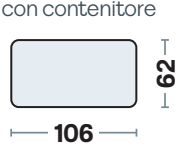

**DIVANO LETTO**

	3 POSTI	213
	INTERMEDIO	193
	2 POSTI	173

**TERMINALE LETTO (disp. DX o SX)**

	3 POSTI	187
	INTERMEDIO	167
	2 POSTI	147

**TERM. 1 POSTO RELAX (disp. DX o SX)**

	1 P. MAXI	108
	1 P. MEDIO	98
	1 POSTO	88

**ELEMENTO CENTRALE RELAX**

	1 P. MAXI	82
	1 P. MEDIO	72
	1 POSTO	62

**ANGOLO**

**DIVANO RELAX**

	3 POSTI	216
	INTERMEDIO	197
	2 POSTI	177

**TERMINALE RELAX (disp. DX o SX)**

	3 POSTI	190
	INTERMEDIO	170
	2 POSTI	150

**ANGOLO POLTRONA (disp. DX o SX)**

	ANG. P. MAXI	106x188
	ANG. P. MEDIA	106x178
	ANG. POLTRONA	106x168

**CHAISE LONGUE (disp. DX o SX)**

	con contenitore	
	CHAISE L. MAXI	108x178
	CHAISE L. MEDIA	98x178
	CHAISE LONGUE	88x178

**POUF TERMINALE**

**POUF RETTANGOLARE**

**Misure principali**

**Dimensioni materassi**

	3 POSTI	140x190x13
	INTERMEDIO	120x190x13
	2 POSTI	100x190x13

**Specifiche tecniche**

-  Disponibile con **maxiseduta** estraibile
-  Poggiatesta **regolabile** in diverse posizioni
-  Disponibile con 1 o 2 sedute **relax elettriche**
-  Realizzabile in tessuto o pelle