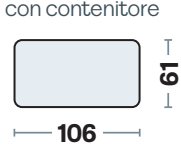

**DIVANO LETTO**

	3 POSTI	213
	INTERMEDIO	193
	2 POSTI	173

**TERMINALE LETTO (disp. DX o SX)**

	3 POSTI	187
	INTERMEDIO	167
	2 POSTI	147

**TERM. 1 POSTO RELAX (disp. DX o SX)**

	1 P. MAXI	108
	1 P. MEDIO	98
	1 POSTO	88

**ELEMENTO CENTRALE RELAX**

	1 P. MAXI	82
	1 P. MEDIO	72
	1 POSTO	62

**ANGOLO**

**DIVANO RELAX**

	3 POSTI	216
	INTERMEDIO	197
	2 POSTI	177

**TERMINALE RELAX (disp. DX o SX)**

	3 POSTI	190
	INTERMEDIO	170
	2 POSTI	150

**ANGOLO POLTRONA (disp. DX o SX)**

	ANG. P. MAXI	106x188
	ANG. P. MEDIA	106x178
	ANG. POLTRONA	106x168

**CHAISE LONGUE (disp. DX o SX)**

	con contenitore	
	CHAISE L. MAXI	108x178
	CHAISE L. MEDIA	98x178
	CHAISE LONGUE	88x178

**POUF TERMINALE**

**POUF RETTANGOLARE**

**Misure principali**

**Dimensioni materassi**

	3 POSTI	140x190x13
	INTERMEDIO	120x190x13
	2 POSTI	100x190x13

**Specifiche tecniche**

-  Disponibile con **maxiseduta** estraibile
-  Poggiatesta **regolabile** in diverse posizioni
-  Disponibile con 1 o 2 sedute **relax elettriche**
-  Realizzabile in tessuto o pelle