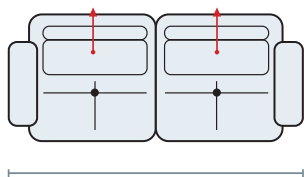

DIVANO LINEARE

3 POSTI | 230
2 POSTI | 210

POLTRONA

POLTRONA | 140

TERMINALE (disp. destro o sinistro)

3 POSTI | 195
2 POSTI | 175

TERMINALE (disp. destro o sinistro)

1 POSTO MAXI | 116
1 POSTO | 106

ELEM. CENTRALE

1 POSTO MAXI | 83
1 POSTO | 73

CHAISE LONGUE

(disp. dx o sx)

182 / 202

90

ELEM. AD ANGOLO

103

40

40

SERVETTO

52

30

40

Misure principali

Specifiche tecniche