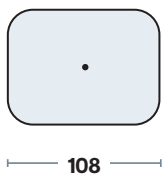

DIVANO LINEARE

3 POSTI | 230
2 POSTI | 210

POLTRONA

POLTRONA | 140

TERMINALE (disp. destro o sinistro)

3 POSTI | 195
2 POSTI | 175

TERMINALE (disp. destro o sinistro)

1 POSTO MAXI | 116
1 POSTO | 106

ELEM. CENTRALE

1 POSTO MAXI | 83
1 POSTO | 73

CHAISE LONGUE

(disp. dx o sx)

182 / 202

90

ELEM. AD ANGOLO

103

103

POUF

72

108

108

108

45

CUSCINO DECOR

40

40

SERVETTO

52

30

40

Misure principali

Specifiche tecniche

Schienali basculanti per doppia profondità

Note

- Non sfoderabile
- Piede H.5 cm in ABS