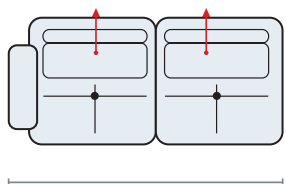

DIVANO LINEARE

3 POSTI | 230
2 POSTI | 210

POLTRONA

POLTRONA | 140

TERMINALE (disp. destro o sinistro)

3 POSTI | 195
2 POSTI | 175

TERMINALE (disp. destro o sinistro)

1 POSTO MAXI | 116
1 POSTO | 106

ELEM. CENTRALE

1 POSTO MAXI | 83
1 POSTO | 73

CHAISE LONGUE

(disp. dx o sx)

182 / 202

90

ELEM. AD ANGOLO

103

40

40

SERVETTO

52

30

40

Misure principali

Specifiche tecniche