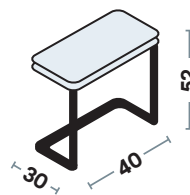

DIVANO LINEARE

3 POSTI | 230
2 POSTI | 210

POLTRONA

POLTRONA | 140

TERMINALE (disp. destro o sinistro)

3 POSTI | 195
2 POSTI | 175

TERMINALE (disp. destro o sinistro)

1 POSTO MAXI | 116
1 POSTO | 106

ELEM. CENTRALE

1 POSTO MAXI | 83
1 POSTO | 73

CHAISE LONGUE

(disp. dx o sx)

182 / 202

90

ELEM. AD ANGOLO

103

103

POUF

72

108

108

108

45

CUSCINO DECOR

40

40

SERVETTO

52

30

40

Misure principali

Specifiche tecniche