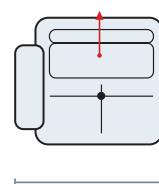

DIVANO LINEARE

3 POSTI | 230
2 POSTI | 210

POLTRONA

POLTRONA | 140

TERMINALE (disp. destro o sinistro)

3 POSTI | 195
2 POSTI | 175

TERMINALE (disp. destro o sinistro)

1 POSTO MAXI | 116
1 POSTO | 106

ELEM. CENTRALE

1 POSTO MAXI | 83
1 POSTO | 73

CHAISE LONGUE

(disp. dx o sx)

182 / 202

90

ELEM. AD ANGOLO

103

40

40

SERVETTO

52

30

40

Misure principali

Specifiche tecniche