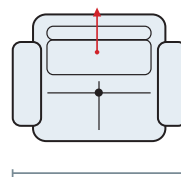

DIVANO LINEARE

3 POSTI | 230
2 POSTI | 210

POLTRONA

POLTRONA | 140

TERMINALE (disp. destro o sinistro)

3 POSTI | 195
2 POSTI | 175

TERMINALE (disp. destro o sinistro)

1 POSTO MAXI | 116
1 POSTO | 106

ELEM. CENTRALE

1 POSTO MAXI | 83
1 POSTO | 73

CHAISE LONGUE

(disp. dx o sx)

182 / 202

90

ELEM. AD ANGOLO

103

40

40

SERVETTO

52

30

40

Misure principali

Specifiche tecniche