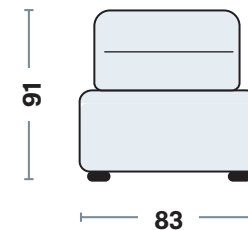

DIVANO LINEARE

3 POSTI | 230
2 POSTI | 210

POLTRONA

POLTRONA | 140

TERMINALE (disp. destro o sinistro)

3 POSTI | 195
2 POSTI | 175

TERMINALE (disp. destro o sinistro)

1 POSTO MAXI | 116
1 POSTO | 106

40

40

SERVETTO

52

30

40

Misure principali

Specifiche tecniche

Schienali basculanti per doppia profondità

Note

- Non sfoderabile
- Piede H.5 cm in ABS

Caratteristiche e funzioni

Particolare bracciolo

Schienali basculanti

Dettaglio seduta

Composizione modulare