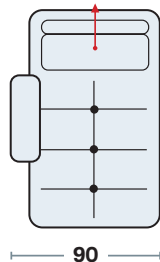

DIVANO LINEARE

3 POSTI | 230
2 POSTI | 210

POLTRONA

POLTRONA | 140

TERMINALE (disp. destro o sinistro)

3 POSTI | 195
2 POSTI | 175

TERMINALE (disp. destro o sinistro)

1 POSTO MAXI | 116
1 POSTO | 106

ELEM. CENTRALE

1 POSTO MAXI | 83
1 POSTO | 73

CHAISE LONGUE

(disp. dx o sx)

182 / 202

90

ELEM. AD ANGOLO

103

40

40

SERVETTO

52

30

40

Misure principali

Specifiche tecniche