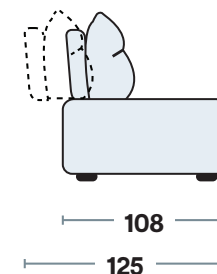

40

40

SERVETTO

52

30

40

Misure principali

Specifiche tecniche

Schienali basculanti per doppia profondità

Note

- Non sfoderabile
- Piede H.5 cm in ABS

Caratteristiche e funzioni

Particolare bracciolo

Schienali basculanti

Dettaglio seduta

Composizione modulare