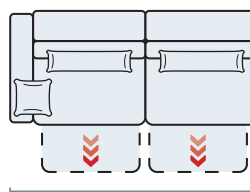

DIVANO CON BRACCIO DA 27 CM

3 POSTI		254
INTERMEDIO		214
2 POSTI		174

DIVANO CON BRACCIO DA 17 CM

3 POSTI		234
INTERMEDIO		194
2 POSTI		154
POLTRONA		94

TERMINALE CON BRACCIO DA 27 CM (disp. DX o SX)

3 POSTI		227
INTERMEDIO		187
2 POSTI		147

TERMINALE CON BRACCIO DA 17 CM (disp. DX o SX)

3 POSTI		217
INTERMEDIO		177
2 POSTI		137

TERMINALE CON BRACCIO DA 27 CM (disp. DX o SX)

1 POSTO MAXI		127
1 POSTO MEDIO		107
1 POSTO		87

TERMINALE CON BRACCIO DA 17 CM (disp. DX o SX)

1 POSTO MAXI		117
1 POSTO MEDIO		97
1 POSTO		77

ELEMENTO CENTRALE

1 POSTO MAXI		100
1 POSTO MEDIO		80
1 POSTO		60

ANGOLO QUADRO

110

110

PENISOLE con CONTENITORE CON BRACCIO DA 27 CM

(disp. destra o sinistra)

PENISOLA MAXI		130x156
PENISOLA MEDIA		110x156
PENISOLA		90x156

POUF TERMINALE

con contenitore (disp. DX o SX)

110

70

Misure principali

110

Specifiche tecniche