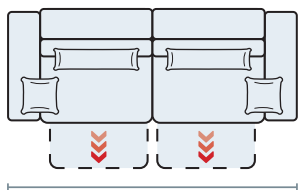

DIVANO CON BRACCIO DA 27 CM

3 POSTI		254
INTERMEDIO		214
2 POSTI		174

DIVANO CON BRACCIO DA 17 CM

3 POSTI		234
INTERMEDIO		194
2 POSTI		154
POLTRONA		94

TERMINALE CON BRACCIO DA 27 CM (disp. DX o SX)

3 POSTI		227
INTERMEDIO		187
2 POSTI		147

TERMINALE CON BRACCIO DA 17 CM (disp. DX o SX)

3 POSTI		217
INTERMEDIO		177
2 POSTI		137

TERMINALE CON BRACCIO DA 27 CM (disp. DX o SX)

1 POSTO MAXI		127
1 POSTO MEDIO		107
1 POSTO		87

TERMINALE CON BRACCIO DA 17 CM (disp. DX o SX)

1 POSTO MAXI		117
1 POSTO MEDIO		97
1 POSTO		77

ELEMENTO CENTRALE

1 POSTO MAXI		100
1 POSTO MEDIO		80
1 POSTO		60

ANGOLO QUADRO

110

110

PENISOLE con CONTENITORE CON BRACCIO DA 27 CM

(disp. destra o sinistra)

PENISOLA MAXI		130x156
PENISOLA MEDIA		110x156
PENISOLA		90x156

POUF TERMINALE

con contenitore (disp. DX o SX)

110

70

Misure principali

110

Specifiche tecniche