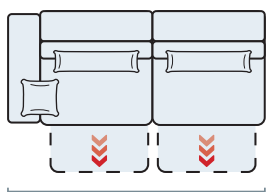

DIVANO CON BRACCIO DA 27 CM

3 POSTI		254
INTERMEDIO		214
2 POSTI		174

DIVANO CON BRACCIO DA 17 CM

3 POSTI		234
INTERMEDIO		194
2 POSTI		154
POLTRONA		94

TERMINALE CON BRACCIO DA 27 CM (disp. DX o SX)

3 POSTI		227
INTERMEDIO		187
2 POSTI		147

TERMINALE CON BRACCIO DA 17 CM (disp. DX o SX)

3 POSTI		217
INTERMEDIO		177
2 POSTI		137

TERMINALE CON BRACCIO DA 27 CM (disp. DX o SX)

1 POSTO MAXI		127
1 POSTO MEDIO		107
1 POSTO		87

TERMINALE CON BRACCIO DA 17 CM (disp. DX o SX)

1 POSTO MAXI		117
1 POSTO MEDIO		97
1 POSTO		77

ELEMENTO CENTRALE

1 POSTO MAXI		100
1 POSTO MEDIO		80
1 POSTO		60

ANGOLO QUADRO

110

110

PENISOLE con CONTENITORE CON BRACCIO DA 27 CM

(disp. destra o sinistra)

PENISOLA MAXI		130x156
PENISOLA MEDIA		110x156
PENISOLA		90x156

POUF TERMINALE

con contenitore (disp. DX o SX)

110

70

Misure principali

110

Specifiche tecniche