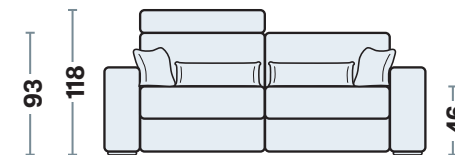

PENISOLA MAXI		130x156
PENISOLA MEDIA		110x156
PENISOLA		90x156

POUF TERMINALE

con contenitore (disp. DX o SX)

110

70

Misure principali

110

Specifiche tecniche

Disponibile con sedute a slitta
MANUALE o **ELETTRICA**

Possibilità **bicolore**

Cuscino arredo 48x48 cm
in **dotazione** con bracciolo

Poggiareni in **dotazione** con ogni
seduta; la misura varia a seconda
della dimensione della seduta