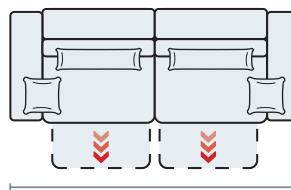

DIVANO CON BRACCIO DA 27 CM

3 POSTI		254
INTERMEDIO		214
2 POSTI		174

DIVANO CON BRACCIO DA 17 CM

3 POSTI		234
INTERMEDIO		194
2 POSTI		154
POLTRONA		94

TERMINALE CON BRACCIO DA 27 CM (disp. DX o SX)

3 POSTI		227
INTERMEDIO		187
2 POSTI		147

TERMINALE CON BRACCIO DA 17 CM (disp. DX o SX)

3 POSTI		217
INTERMEDIO		177
2 POSTI		137

TERMINALE CON BRACCIO DA 27 CM (disp. DX o SX)

1 POSTO MAXI		127
1 POSTO MEDIO		107
1 POSTO		87

TERMINALE CON BRACCIO DA 17 CM (disp. DX o SX)

1 POSTO MAXI		117
1 POSTO MEDIO		97
1 POSTO		77

ELEMENTO CENTRALE

1 POSTO MAXI		100
1 POSTO MEDIO		80
1 POSTO		60

ANGOLO QUADRO

110

110

PENISOLE con CONTENITORE CON BRACCIO DA 27 CM

(disp. destra o sinistra)

Disponibile con sedute a slitta
MANUALE o **ELETTRICA**

Possibilità **bicolore**

Cuscino arredo 48x48 cm
in **dotazione** con bracciolo

Poggiareni in **dotazione** con ogni
seduta; la misura varia a seconda
della dimensione della seduta