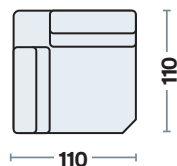

DIVANO CON BRACCIO DA 27 CM

3 POSTI		254
INTERMEDIO		214
2 POSTI		174

DIVANO CON BRACCIO DA 17 CM

3 POSTI		234
INTERMEDIO		194
2 POSTI		154
POLTRONA		94

TERMINALE CON BRACCIO DA 27 CM (disp. DX o SX)

3 POSTI		227
INTERMEDIO		187
2 POSTI		147

TERMINALE CON BRACCIO DA 17 CM (disp. DX o SX)

3 POSTI		217
INTERMEDIO		177
2 POSTI		137

TERMINALE CON BRACCIO DA 27 CM (disp. DX o SX)

1 POSTO MAXI		127
1 POSTO MEDIO		107
1 POSTO		87

TERMINALE CON BRACCIO DA 17 CM (disp. DX o SX)

1 POSTO MAXI		117
1 POSTO MEDIO		97
1 POSTO		77

ELEMENTO CENTRALE

1 POSTO MAXI		100
1 POSTO MEDIO		80
1 POSTO		60

ANGOLO QUADRO

110

110

PENISOLE con CONTENITORE CON BRACCIO DA 27 CM

(disp. destra o sinistra)

PENISOLA MAXI		130x156
PENISOLA MEDIA		110x156
PENISOLA		90x156

POUF TERMINALE

con contenitore (disp. DX o SX)

110

70

Misure principali

110

Specifiche tecniche