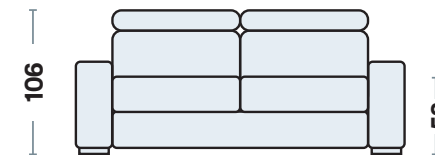

DIVANO CON LETTO

225

3 POSTI MAXI	224
3 POSTI	204
INTERMEDIO	184
2 POSTI	164

TERMINALE CON LETTO (disp. SX o DX)

225

3 POSTI MAXI	202
3 POSTI	182
INTERMEDIO	162
2 POSTI	142

POLTRONA + LETTO

225

134

PENISOLA CONTENITORE (disp. SX o DX)

P. MEDIA	94x162
PENISOLA	84x162

Misure principali

106

53

105

225

Dimensioni materassi

3 POSTI MAXI	160x190x16
3 POSTI	140x190x16
INTERMEDIO	120x190x16
2 POSTI	100x190x16
POLTRONA	73x190x16

Specifiche tecniche

Comodo letto in **3 mosse**

Disponibile materasso ortopedico alta densità con sovrapprezzo