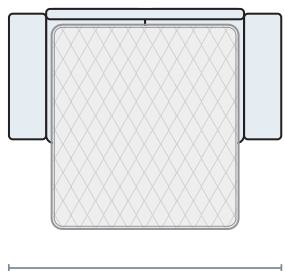

DIVANO CON LETTO

225

3 POSTI MAXI	224
3 POSTI	204
INTERMEDIO	184
2 POSTI	164

TERMINALE CON LETTO (disp. SX o DX)

225

3 POSTI MAXI	202
3 POSTI	182
INTERMEDIO	162
2 POSTI	142

POLTRONA + LETTO

225

134

PENISOLA CONTENITORE (disp. SX o DX)

P. MEDIA	94x162
PENISOLA	84x162

Misure principali

106

53

105

225

Dimensioni materassi

3 POSTI MAXI	160x190x16
3 POSTI	140x190x16
INTERMEDIO	120x190x16
2 POSTI	100x190x16
POLTRONA	73x190x16

Specifiche tecniche

Comodo letto in **3 mosse**

Disponibile materasso ortopedico alta densità con sovrapprezzo