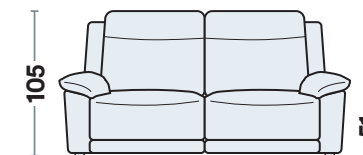

1 POSTO MAXI | 101
1 POSTO | 83

ELEM. CENTRALE RELAX

1 POSTO MAXI | 77
1 POSTO | 59

CHAISE LONGUE (disp. destra o sinistra)

MEDIA | X Y Z | 109x158x99
C. LONGUE | 100x158x89
MINI | 90x158x79

ANGOLO RETTO

Misure principali

Specifiche tecniche

Disponibile con 1 o 2 sedute relax elettriche

Solo nella versione relax ingresso USB nella pulsantiera

Batteria disponibile come optional

Realizzabile in tessuto o pelle

Possibilità bicolore (con maggiorazione)