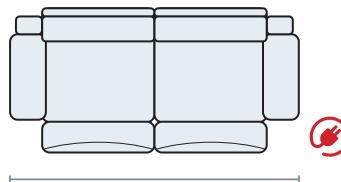

DIVANO FISSO

3 POSTI | 201
2 POSTI | 165
POLTRONA | 99

DIVANO RELAX

3 POSTI | 201
2 POSTI | 165
POLTRONA | 99

TERMINALE FISSO (disp. destro o sinistro)

3 POSTI | 185
2 POSTI | 145

TERMINALE RELAX (disp. destro o sinistro)

3 POSTI | 185
2 POSTI | 145

TERMINALE 1 POSTO FISSO

(disp. destro o sinistro)

1 POSTO MAXI | 101
1 POSTO | 83

ELEMENTO CENTRALE

1 POSTO MAXI | 81
1 POSTO | 63

TERMINALE 1 P. RELAX

(disp. destro o sinistro)

1 POSTO MAXI | 101
1 POSTO | 83

ELEM. CENTRALE RELAX

1 POSTO MAXI | 77
1 POSTO | 59

CHAISE LONGUE (disp. destra o sinistra)

MEDIA | X Y Z | 109x158x99
C. LONGUE | 100x158x89
MINI | 90x158x79

ANGOLO RETTO

Misure principali

Note

Non sfoderabile

Caratteristiche e funzioni

Pulsantiera con ingresso USB

Angolare con penisola e 2 relax

Apertura seduta relax

Versione poltrona