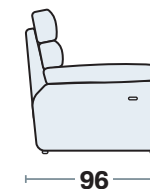

1 POSTO MAXI | 101
1 POSTO | 83

ELEM. CENTRALE RELAX

1 POSTO MAXI | 77
1 POSTO | 59

CHAISE LONGUE (disp. destra o sinistra)

MEDIA | X Y Z | 109x158x99
C. LONGUE | 100x158x89
MINI | 90x158x79

ANGOLO RETTO

Misure principali

Specifiche tecniche

Disponibile con 1 o 2 sedute relax elettriche

Solo nella versione relax ingresso USB nella pulsantiera

Batteria disponibile come optional

Realizzabile in tessuto o pelle

Possibilità bicolore (con maggiorazione)