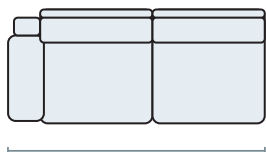

DIVANO FISSO

3 POSTI | 201
2 POSTI | 165
POLTRONA | 99

DIVANO RELAX

3 POSTI | 201
2 POSTI | 165
POLTRONA | 99

TERMINALE FISSO (disp. destro o sinistro)

3 POSTI | 185
2 POSTI | 145

TERMINALE RELAX (disp. destro o sinistro)

3 POSTI | 185
2 POSTI | 145

TERMINALE 1 POSTO FISSO

(disp. destro o sinistro)

1 POSTO MAXI | 101
1 POSTO | 83

ELEMENTO CENTRALE

1 POSTO MAXI | 81
1 POSTO | 63

TERMINALE 1 P. RELAX

(disp. destro o sinistro)

1 POSTO MAXI | 101
1 POSTO | 83

ELEM. CENTRALE RELAX

1 POSTO MAXI | 77
1 POSTO | 59

CHAISE LONGUE (disp. destra o sinistra)

MEDIA | X Y Z | 109x158x99
C. LONGUE | 100x158x89
MINI | 90x158x79

ANGOLO RETTO

Misure principali