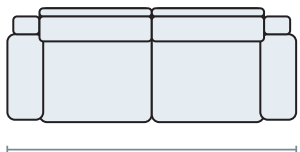

DIVANO FISSO

3 POSTI | 201
2 POSTI | 165
POLTRONA | 99

DIVANO RELAX

3 POSTI | 201
2 POSTI | 165
POLTRONA | 99

TERMINALE FISSO (disp. destro o sinistro)

3 POSTI | 185
2 POSTI | 145

TERMINALE RELAX (disp. destro o sinistro)

3 POSTI | 185
2 POSTI | 145

TERMINALE 1 POSTO FISSO

(disp. destro o sinistro)

1 POSTO MAXI | 101
1 POSTO | 83

ELEMENTO CENTRALE

1 POSTO MAXI | 81
1 POSTO | 63

TERMINALE 1 P. RELAX

(disp. destro o sinistro)

1 POSTO MAXI | 101
1 POSTO | 83

ELEM. CENTRALE RELAX

1 POSTO MAXI | 77
1 POSTO | 59

CHAISE LONGUE (disp. destra o sinistra)

MEDIA | X Y Z | 109x158x99
C. LONGUE | 100x158x89
MINI | 90x158x79

ANGOLO RETTO

Misure principali