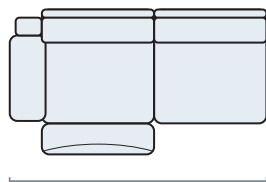

DIVANO FISSO

3 POSTI | 201
2 POSTI | 165
POLTRONA | 99

DIVANO RELAX

3 POSTI | 201
2 POSTI | 165
POLTRONA | 99

TERMINALE FISSO (disp. destro o sinistro)

3 POSTI | 185
2 POSTI | 145

TERMINALE RELAX (disp. destro o sinistro)

3 POSTI | 185
2 POSTI | 145

TERMINALE 1 POSTO FISSO

(disp. destro o sinistro)

1 POSTO MAXI | 101
1 POSTO | 83

ELEMENTO CENTRALE

1 POSTO MAXI | 81
1 POSTO | 63

TERMINALE 1 P. RELAX

(disp. destro o sinistro)

1 POSTO MAXI | 101
1 POSTO | 83

ELEM. CENTRALE RELAX

1 POSTO MAXI | 77
1 POSTO | 59

CHAISE LONGUE (disp. destra o sinistra)

MEDIA | X Y Z | 109x158x99
C. LONGUE | 100x158x89
MINI | 90x158x79

ANGOLO RETTO

Misure principali

Note

Non sfoderabile

Caratteristiche e funzioni

Pulsantiera con ingresso USB

Angolare con penisola e 2 relax

Apertura seduta relax

Versione poltrona