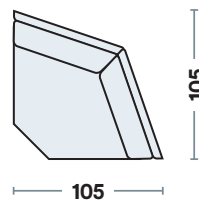

1 POSTO MAXI | 101
1 POSTO | 83

ELEM. CENTRALE RELAX

1 POSTO MAXI | 77
1 POSTO | 59

CHAISE LONGUE (disp. destra o sinistra)

MEDIA | X Y Z | 109x158x99
C. LONGUE | 100x158x89
MINI | 90x158x79

ANGOLO RETTO

Misure principali