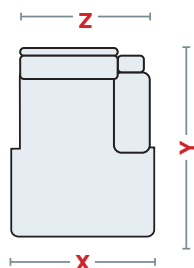

3 POSTI | 185
2 POSTI | 145

TERMINALE 1 POSTO FISSO

(disp. destro o sinistro)

1 POSTO MAXI | 101
1 POSTO | 83

ELEMENTO CENTRALE

1 POSTO MAXI | 81
1 POSTO | 63

TERMINALE 1 P. RELAX

(disp. destro o sinistro)

1 POSTO MAXI | 101
1 POSTO | 83

ELEM. CENTRALE RELAX

1 POSTO MAXI | 77
1 POSTO | 59

CHAISE LONGUE (disp. destra o sinistra)

MEDIA | X Y Z | 109x158x99
C. LONGUE | 100x158x89
MINI | 90x158x79

ANGOLO RETTO

Misure principali