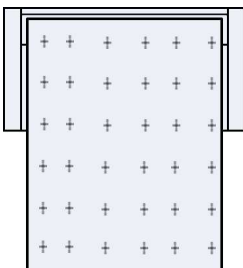

## DIVANO 3 POSTI MAXI + LETTO

SS	TESSUTO LAB. 90	3.725
SS	FASTCLEAN	4.024

LARGHEZZA : 224  
 PROFONDITA' : 105  
 ALTEZZA : 106

LETTO

LARGHEZZA : 160  
 PROFONDITA' : 190  
 ALTEZZA : 16

## DIVANO 3 POSTI + LETTO

NN	SPECIAL ESPOSTO T	3.380
SS	TESSUTO LAB. 90	3.380
SS	FASTCLEAN	3.650

LARGHEZZA : 204  
 PROFONDITA' : 105  
 ALTEZZA : 106

LETTO

LARGHEZZA : 140  
 PROFONDITA' : 190  
 ALTEZZA : 16

## DIVANO INTERMEDIO + LETTO

SS	TESSUTO LAB. 90	3.225
SS	FASTCLEAN	3.484

LARGHEZZA : 184  
 PROFONDITA' : 105  
 ALTEZZA : 106

LETTO

LARGHEZZA : 120  
 PROFONDITA' : 190  
 ALTEZZA : 16

## DIVANO 2 POSTI + LETTO

SS	TESSUTO LAB. 90	3.200
SS	FASTCLEAN	3.456

LARGHEZZA : 164  
 PROFONDITA' : 105  
 ALTEZZA : 106

LETTO

LARGHEZZA : 100  
 PROFONDITA' : 190  
 ALTEZZA : 16