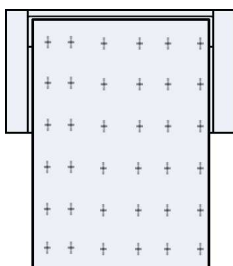

## DIVANO INTERMEDIO + LETTO

SS	TESSUTO LAB. 90	3.225
SS	FASTCLEAN	3.484

LARGHEZZA : 184  
 PROFONDITA' : 105  
 ALTEZZA : 106

LETTO

LARGHEZZA : 120  
 PROFONDITA' : 190  
 ALTEZZA : 16

## DIVANO 2 POSTI + LETTO

SS	TESSUTO LAB. 90	3.200
SS	FASTCLEAN	3.456

LARGHEZZA : 164  
 PROFONDITA' : 105  
 ALTEZZA : 106

LETTO

LARGHEZZA : 100  
 PROFONDITA' : 190  
 ALTEZZA : 16

## POLTRONA + LETTO

SS FASTCLEAN 3.105

SS TESSUTO LAB. 90 2.875

LARGHEZZA : 134  
 PROFONDITA' : 105  
 ALTEZZA : 106

LETTA

LARGHEZZA : 73  
 PROFONDITA' : 190  
 ALTEZZA : 16