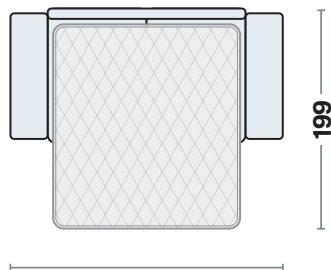

**DIVANO CON LETTO**

3 POSTI MAXI	226
3 POSTI	206
INTERMEDIO	186

**POLTRONA + LETTO**

**Disponibili anche in versione fissa**

**DIVANO FISSO**

3 POSTI MAXI	226
3 POSTI	206
INTERMEDIO	186

**POLTRONA**

**CHAISE LONGUE CONTENITORE**

senza bracciolo - reversibile

**Misure principali**

**Dimensioni materassi**

3 POSTI MAXI	160x190x12
3 POSTI	140x190x12
INTERMEDIO	120x190x12
POLTRONA	70x190x12

**Specifiche tecniche**

Comodo letto in **3 mosse**

La chaise longue con contenitore è **REVERSIBILE**

Poggiatesta **regolabile** in diverse posizioni

**Note**

Piede in ABS color nero