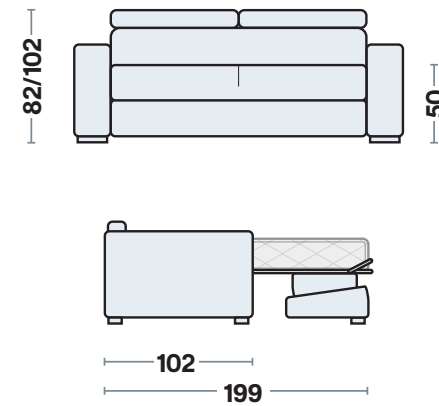

**DIVANO CON LETTO**

3 POSTI MAXI	226
3 POSTI	206
INTERMEDIO	186

**POLTRONA + LETTO**

**Disponibili anche in versione fissa**

**DIVANO FISSO**

3 POSTI MAXI	226
3 POSTI	206
INTERMEDIO	186

**POLTRONA**

**CHAISE LONGUE CONTENITORE**

senza bracciolo - reversibile

**Misure principali**

**Dimensioni materassi**

3 POSTI MAXI	160x190x12
3 POSTI	140x190x12
INTERMEDIO	120x190x12
POLTRONA	70x190x12

**Specifiche tecniche**

Comodo letto in **3 mosse**

La chaise longue con contenitore è **REVERSIBILE**

Poggiatesta **regolabile** in diverse posizioni

**Note**

Piede in ABS color nero