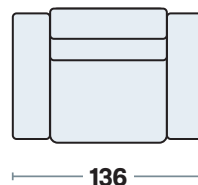

**DIVANO CON LETTO**

3 POSTI MAXI	226
3 POSTI	206
INTERMEDIO	186

**POLTRONA + LETTO**

**Disponibili anche in versione fissa**

**DIVANO FISSO**

3 POSTI MAXI	226
3 POSTI	206
INTERMEDIO	186

**POLTRONA**

**CHAISE LONGUE CONTENITORE**

senza bracciolo - reversibile

**Misure principali**

**Dimensioni materassi**

3 POSTI MAXI	160x190x12
3 POSTI	140x190x12
INTERMEDIO	120x190x12
POLTRONA	70x190x12

**Specifiche tecniche**

Comodo letto in **3 mosse**

La chaise longue con contenitore è **REVERSIBILE**

Poggiatesta **regolabile** in diverse posizioni

**Note**

Piede in ABS color nero