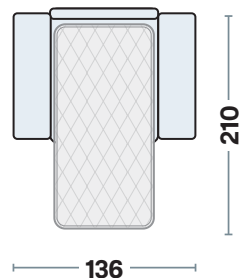

**DIVANO CON LETTO**

3 POSTI MAXI	226
3 POSTI	206
INTERMEDIO	186

**POLTRONA + LETTO**

**Disponibili anche in versione fissa**

**DIVANO FISSO**

3 POSTI MAXI	226
3 POSTI	206
INTERMEDIO	186

**POLTRONA**

**CHAISE LONGUE CONTENITORE**

senza bracciolo - reversibile

**Misure principali**

**Dimensioni materassi**

3 POSTI MAXI	160x190x12
3 POSTI	140x190x12
INTERMEDIO	120x190x12
POLTRONA	70x190x12

**Specifiche tecniche**

Comodo letto in **3 mosse**

La chaise longue con contenitore è **REVERSIBILE**

Poggiatesta **regolabile** in diverse posizioni

**Note**

Piede in ABS color nero