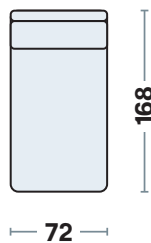

**DIVANO CON LETTO**

3 POSTI MAXI	226
3 POSTI	206
INTERMEDIO	186

**POLTRONA + LETTO**

**Disponibili anche in versione fissa**

**DIVANO FISSO**

3 POSTI MAXI	226
3 POSTI	206
INTERMEDIO	186

**POLTRONA**

**CHAISE LONGUE CONTENITORE**

senza bracciolo - reversibile

**Misure principali**

**Dimensioni materassi**

3 POSTI MAXI	160x190x12
3 POSTI	140x190x12
INTERMEDIO	120x190x12
POLTRONA	70x190x12

**Specifiche tecniche**

Comodo letto in **3 mosse**