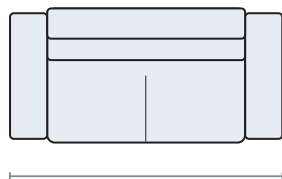

**DIVANO CON LETTO**

3 POSTI MAXI	226
3 POSTI	206
INTERMEDIO	186

**POLTRONA + LETTO**

**Disponibili anche in versione fissa**

**DIVANO FISSO**

3 POSTI MAXI	226
3 POSTI	206
INTERMEDIO	186

**POLTRONA**

**CHAISE LONGUE CONTENITORE**

senza bracciolo - reversibile

**Misure principali**

**Dimensioni materassi**

3 POSTI MAXI	160x190x12
3 POSTI	140x190x12
INTERMEDIO	120x190x12
POLTRONA	70x190x12

**Specifiche tecniche**

Comodo letto in **3 mosse**

La chaise longue con contenitore è **REVERSIBILE**

Poggiatesta **regolabile** in diverse posizioni

**Note**

Piede in ABS color nero