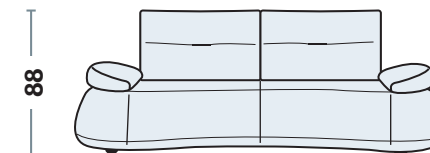

DIVANO 3 POSTI

DIVANO 2 POSTI

Misure principali

Specifiche tecniche

Schienali basculanti
per doppia profondità

Braccioli regolabili

Note

- Non sfoderabile
- Imbottitura delle sedute in poliuretano espanso, spalliere in fiocco
- Piedi in plastica, rimovibili, non visibili.

Caratteristiche e funzioni

Bracciolo traslante

Divano 3 posti

Schienali basculanti