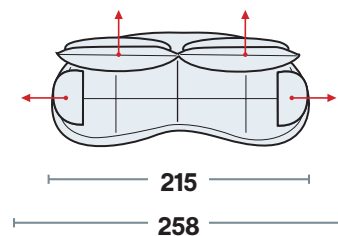

DIVANO 3 POSTI

DIVANO 2 POSTI

Misure principali

Specifiche tecniche

Schienali basculanti
per doppia profondità

Braccioli regolabili

Note

- Non sfoderabile
- Imbottitura delle sedute in poliuretano espanso, spalliere in fiocco
- Piedi in plastica, rimovibili, non visibili.

Caratteristiche e funzioni

Bracciolo traslante

Divano 3 posti

Schienali basculanti