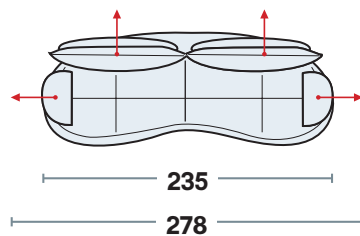

DIVANO 3 POSTI

DIVANO 2 POSTI

Misure principali

Specifiche tecniche

Schienali basculanti
per doppia profondità

Braccioli regolabili

Note

- Non sfoderabile
- Imbottitura delle sedute in poliuretano espanso, spalliere in fiocco
- Piedi in plastica, rimovibili, non visibili.

Caratteristiche e funzioni

Bracciolo traslante

Divano 3 posti

Schienali basculanti