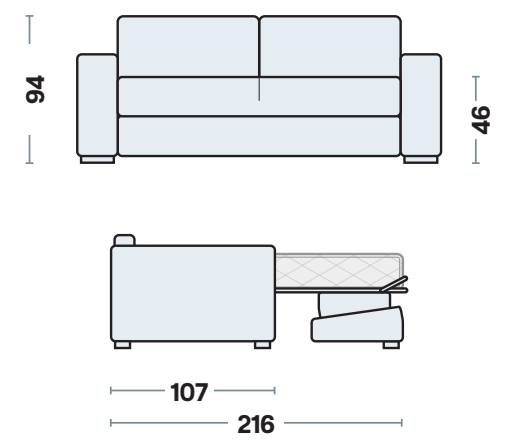

DIVANO CON LETTO

3 POSTI MAXI		216
3 POSTI		196
INTERMEDIO		176

POLTRONA + LETTO

Disponibili anche in versione fissa

DIVANO FISSO

3 POSTI MAXI		216
3 POSTI		196
INTERMEDIO		176

POLTRONA

CHAISE LONGUE CONTENITORE

senza bracciolo - reversibile

POUF

Misure principali

Dimensioni materassi

3 POSTI MAXI		160x195x17
3 POSTI		140x195x17
INTERMEDIO		120x195x17
POLTRONA		70x195x17

Specifiche tecniche

Comodo letto in **3 mosse**

Disponibile con materasso da **17 cm**

La chaise longue con contenitore è **REVERSIBILE**

Note

Piede in ACCIAIO color alluminio

Caratteristiche e funzioni

Materasso di serie H. 17 cm

Schienale trapuntato

Divano chiuso