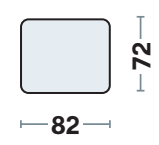

DIVANO CON LETTO

3 POSTI MAXI		216
3 POSTI		196
INTERMEDIO		176

POLTRONA + LETTO

Disponibili anche in versione fissa

DIVANO FISSO

3 POSTI MAXI		216
3 POSTI		196
INTERMEDIO		176

POLTRONA

CHAISE LONGUE CONTENITORE

senza bracciolo - reversibile

POUF

Misure principali

Dimensioni materassi

3 POSTI MAXI		160x195x17
3 POSTI		140x195x17
INTERMEDIO		120x195x17
POLTRONA		70x195x17

Specifiche tecniche

Comodo letto in **3 mosse**

Disponibile con materasso da **17 cm**

La chaise longue con contenitore è **REVERSIBILE**

Note

Piede in ACCIAIO color alluminio

Caratteristiche e funzioni

Materasso di serie H. 17 cm

Schienale trapuntato

Divano chiuso