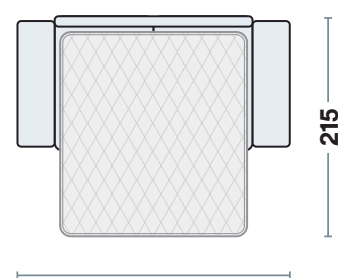

DIVANO CON LETTO

3 POSTI MAXI		216
3 POSTI		196
INTERMEDIO		176

POLTRONA + LETTO

Disponibili anche in versione fissa

DIVANO FISSO

3 POSTI MAXI		216
3 POSTI		196
INTERMEDIO		176

POLTRONA

CHAISE LONGUE CONTENITORE

senza bracciolo - reversibile

POUF

Misure principali

Dimensioni materassi

3 POSTI MAXI		160x195x17
3 POSTI		140x195x17
INTERMEDIO		120x195x17
POLTRONA		70x195x17

Specifiche tecniche

Comodo letto in **3 mosse**

Disponibile con materasso da **17 cm**

La chaise longue con contenitore è **REVERSIBILE**

Note

Piede in ACCIAIO color alluminio

Caratteristiche e funzioni

Materasso di serie H. 17 cm

Schienale trapuntato

Divano chiuso