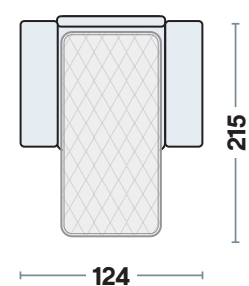

DIVANO CON LETTO

3 POSTI MAXI		216
3 POSTI		196
INTERMEDIO		176

POLTRONA + LETTO

Disponibili anche in versione fissa

DIVANO FISSO

3 POSTI MAXI		216
3 POSTI		196
INTERMEDIO		176

POLTRONA

CHAISE LONGUE CONTENITORE

senza bracciolo - reversibile

POUF

Misure principali

Dimensioni materassi

3 POSTI MAXI		160x195x17
3 POSTI		140x195x17
INTERMEDIO		120x195x17
POLTRONA		70x195x17

Specifiche tecniche

Comodo letto in **3 mosse**

Disponibile con materasso da **17 cm**

La chaise longue con contenitore è **REVERSIBILE**

Note

Piede in ACCIAIO color alluminio

Caratteristiche e funzioni

Materasso di serie H. 17 cm

Schienale trapuntato

Divano chiuso