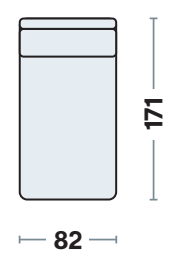

DIVANO CON LETTO

3 POSTI MAXI		216
3 POSTI		196
INTERMEDIO		176

POLTRONA + LETTO

Disponibili anche in versione fissa

DIVANO FISSO

3 POSTI MAXI		216
3 POSTI		196
INTERMEDIO		176

POLTRONA

CHAISE LONGUE CONTENITORE

senza bracciolo - reversibile

POUF

Misure principali

Dimensioni materassi

3 POSTI MAXI		160x195x17
3 POSTI		140x195x17
INTERMEDIO		120x195x17
POLTRONA		70x195x17

Specifiche tecniche

Comodo letto in **3 mosse**

Disponibile con materasso da **17 cm**

La chaise longue con contenitore è **REVERSIBILE**

Note

Piede in ACCIAIO color alluminio

Caratteristiche e funzioni

Materasso di serie H. 17 cm

Schienale trapuntato

Divano chiuso