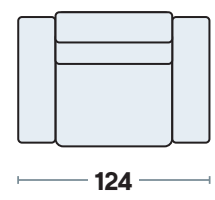

DIVANO CON LETTO

3 POSTI MAXI		216
3 POSTI		196
INTERMEDIO		176

POLTRONA + LETTO

Disponibili anche in versione fissa

DIVANO FISSO

3 POSTI MAXI		216
3 POSTI		196
INTERMEDIO		176

POLTRONA

CHAISE LONGUE CONTENITORE

senza bracciolo - reversibile

POUF

Misure principali

Dimensioni materassi

3 POSTI MAXI		160x195x17
3 POSTI		140x195x17
INTERMEDIO		120x195x17
POLTRONA		70x195x17

Specifiche tecniche

Comodo letto in **3 mosse**

Disponibile con materasso da **17 cm**

La chaise longue con contenitore è **REVERSIBILE**

Note

Piede in ACCIAIO color alluminio

Caratteristiche e funzioni

Materasso di serie H. 17 cm

Schienale trapuntato

Divano chiuso