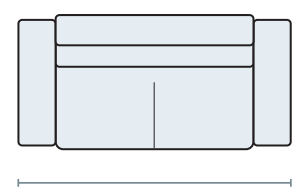

DIVANO CON LETTO

3 POSTI MAXI		216
3 POSTI		196
INTERMEDIO		176

POLTRONA + LETTO

Disponibili anche in versione fissa

DIVANO FISSO

3 POSTI MAXI		216
3 POSTI		196
INTERMEDIO		176

POLTRONA

CHAISE LONGUE CONTENITORE

senza bracciolo - reversibile

POUF

Misure principali

Dimensioni materassi

3 POSTI MAXI		160x195x17
3 POSTI		140x195x17
INTERMEDIO		120x195x17
POLTRONA		70x195x17

Specifiche tecniche

Comodo letto in **3 mosse**

Disponibile con materasso da **17 cm**

La chaise longue con contenitore è **REVERSIBILE**

Note

Piede in ACCIAIO color alluminio

Caratteristiche e funzioni

Materasso di serie H. 17 cm

Schienale trapuntato

Divano chiuso