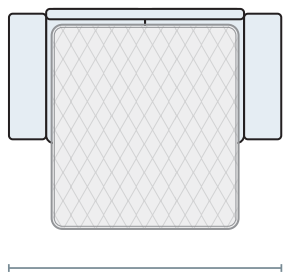

DIVANO CON LETTO

225

3 POSTI MAXI	222
3 POSTI	202
INTERMEDIO	182
2 POSTI	162

TERMINALE CON LETTO (disp. SX o DX)

225

3 POSTI MAXI	201
3 POSTI	181
INTERMEDIO	161
2 POSTI	141

POLTRONA + LETTO

225

132

PENISOLA CONTENITORE (disp. SX o DX)

P. MEDIA	93x162
PENISOLA	83x162

Misure principali

Dimensioni materassi

3 POSTI MAXI	160x190x16
3 POSTI	140x190x16
INTERMEDIO	120x190x16
2 POSTI	100x190x16
POLTRONA	73x190x16