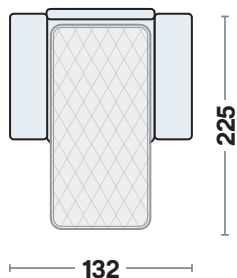

DIVANO CON LETTO

225

3 POSTI MAXI	222
3 POSTI	202
INTERMEDIO	182
2 POSTI	162

TERMINALE CON LETTO (disp. SX o DX)

225

3 POSTI MAXI	201
3 POSTI	181
INTERMEDIO	161
2 POSTI	141

POLTRONA + LETTO

225

132

PENISOLA CONTENITORE (disp. SX o DX)

P. MEDIA	93x162
PENISOLA	83x162

Misure principali

Dimensioni materassi

3 POSTI MAXI	160x190x16
3 POSTI	140x190x16
INTERMEDIO	120x190x16
2 POSTI	100x190x16
POLTRONA	73x190x16