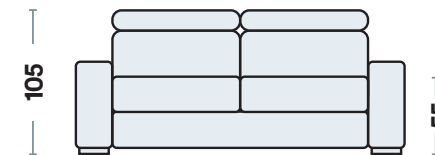

DIVANO CON LETTO

225

3 POSTI MAXI	222
3 POSTI	202
INTERMEDIO	182
2 POSTI	162

TERMINALE CON LETTO (disp. SX o DX)

225

3 POSTI MAXI	201
3 POSTI	181
INTERMEDIO	161
2 POSTI	141

POLTRONA + LETTO

225

132

PENISOLA CONTENITORE (disp. SX o DX)

P. MEDIA	93x162
PENISOLA	83x162

Misure principali

Dimensioni materassi

3 POSTI MAXI	160x190x16
3 POSTI	140x190x16
INTERMEDIO	120x190x16
2 POSTI	100x190x16
POLTRONA	73x190x16