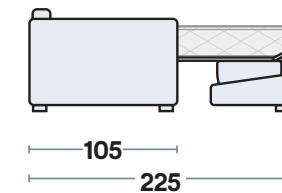

DIVANO CON LETTO

225

3 POSTI MAXI	222
3 POSTI	202
INTERMEDIO	182
2 POSTI	162

TERMINALE CON LETTO (disp. SX o DX)

225

3 POSTI MAXI	201
3 POSTI	181
INTERMEDIO	161
2 POSTI	141

POLTRONA + LETTO

225

132

PENISOLA CONTENITORE (disp. SX o DX)

P. MEDIA	93x162
PENISOLA	83x162

Misure principali

Dimensioni materassi

3 POSTI MAXI	160x190x16
3 POSTI	140x190x16
INTERMEDIO	120x190x16
2 POSTI	100x190x16
POLTRONA	73x190x16