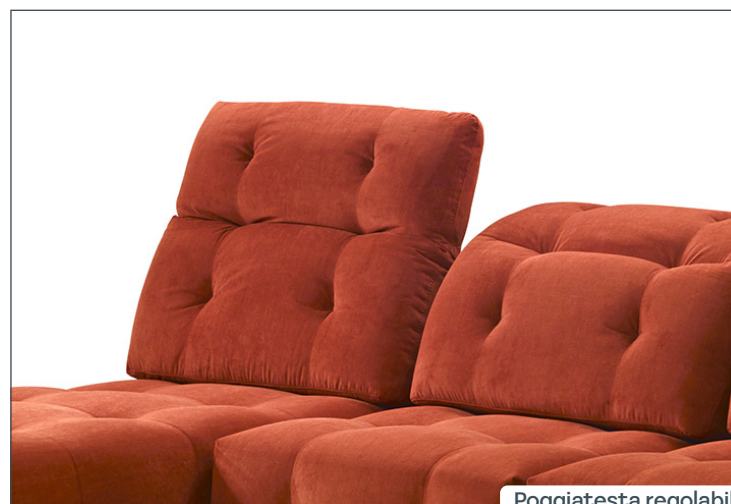

ELEM. CENTRALE

ELEM. CENTRALE RELAX

POUF

CHAISE LONGUE

BRACCIOLO OPT.

Misure principali

100/128

Specifiche tecniche

Schienali basculanti per doppia profondità

Poggiatesta regolabile in diverse posizioni

Note

Non sfoderabile

Caratteristiche e funzioni

Particolare schienale

Schienali basculanti

Poggiatesta regolabili