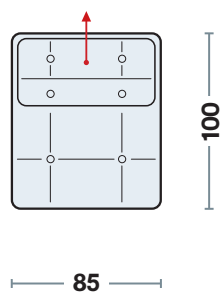

ELEM. CENTRALE

ELEM. CENTRALE RELAX

POUF

CHAISE LONGUE

BRACCIOLO OPT.

Misure principali

100/128

Specifiche tecniche