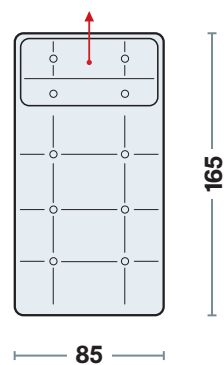

ELEM. CENTRALE

ELEM. CENTRALE RELAX

POUF

CHAISE LONGUE

BRACCIOLO OPT.

Misure principali

100/128

Specifiche tecniche

Schienali basculanti per doppia profondità

Poggiatesta regolabile in diverse posizioni

Note

Non sfoderabile

Caratteristiche e funzioni

Particolare schienale

Schienali basculanti

Poggiatesta regolabili