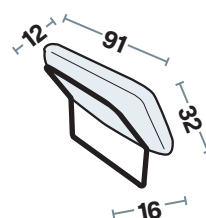

ELEM. CENTRALE

ELEM. CENTRALE RELAX

POUF

CHAISE LONGUE

BRACCIOLO OPT.

Misure principali

100/128

Specifiche tecniche

Schienali basculanti per doppia profondità

Poggiatesta regolabile in diverse posizioni

Note

Non sfoderabile

Caratteristiche e funzioni

Particolare schienale

Schienali basculanti

Poggiatesta regolabili