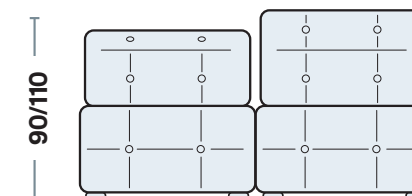

ELEM. CENTRALE

ELEM. CENTRALE RELAX

POUF

CHAISE LONGUE

BRACCIOLO OPT.

Misure principali

100/128

Specifiche tecniche

Schienali basculanti per doppia profondità

Poggiatesta regolabile in diverse posizioni

Note

Non sfoderabile

Caratteristiche e funzioni

Particolare schienale

Schienali basculanti

Poggiatesta regolabili