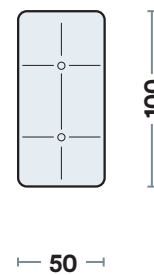

ELEM. CENTRALE

ELEM. CENTRALE RELAX

POUF

CHAISE LONGUE

BRACCIOLO OPT.

Misure principali

100/128

Specifiche tecniche