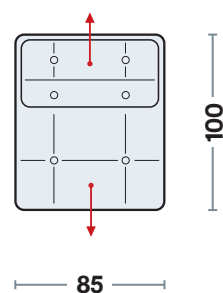

ELEM. CENTRALE

ELEM. CENTRALE RELAX

POUF

CHAISE LONGUE

BRACCIOLO OPT.

Misure principali

100/128

Specifiche tecniche

Schienali basculanti per doppia profondità

Poggiatesta regolabile in diverse posizioni

Note

Non sfoderabile

Caratteristiche e funzioni

Particolare schienale

Schienali basculanti

Poggiatesta regolabili