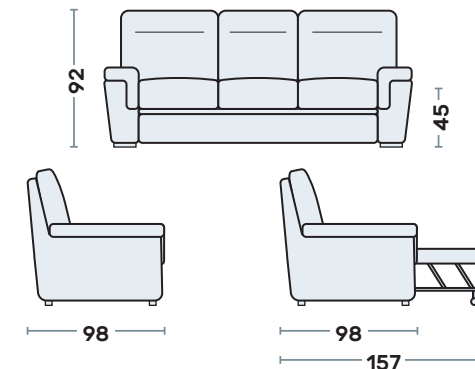

\*Nella versione 3 posti sono presenti 3 sedute

**TERMINALE MAXISEDUTA (disp. DX o SX)**

	3 POSTI *	186
	INTERMEDIO	160
	2 POSTI	133
	1 POSTO MAX.	102
	1 POSTO MED.	94

\*Nella versione 3 posti sono presenti 3 sedute

**TERMINALE 1 POSTO POUF**

con contenitore (disp. dx o sx)

**POUF QUADRATO**

**Misure principali**

**Specifiche tecniche**

Disponibile con maxiseduta estraibile

Realizzabile in tessuto o pelle

Possibilità bicolore (con maggiorazione)