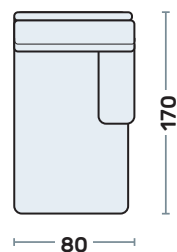

**DIVANO FISSO**

	3 POSTI *	213
	INTERMEDIO	188
	2 POSTI	160
	POLTRONA	107

\*Nella versione 3 posti sono presenti 3 sedute

**TERMINALE FISSO (disp. DX o SX)**

	3 POSTI *	186
	INTERMEDIO	160
	2 POSTI	133
	1 POSTO MED.	94
	1 POSTO	80

\*Nella versione 3 posti sono presenti 3 sedute

**ELEMENTO CENTRALE**

	1 POSTO MEDIO	67
	1 POSTO	53

**ANGOLO QUADRO**

**CHAISE LONGUE CONTENITORE**

(disp. destra o sinistra)

**DIVANO CON MAXISEDUTA**

	3 POSTI *	213
	INTERMEDIO	188
	2 POSTI	160

\*Nella versione 3 posti sono presenti 3 sedute

**TERMINALE MAXISEDUTA (disp. DX o SX)**

	3 POSTI *	186
	INTERMEDIO	160
	2 POSTI	133
	1 POSTO MAX.	102
	1 POSTO MED.	94

\*Nella versione 3 posti sono presenti 3 sedute

**TERMINALE 1 POSTO POUF**

con contenitore (disp. dx o sx)

**POUF QUADRATO**

**Misure principali**

**Specifiche tecniche**

Disponibile con maxiseduta estraibile

Realizzabile in tessuto o pelle

Possibilità bicolore (con maggiorazione)