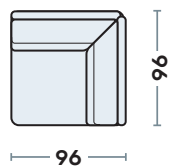

**DIVANO FISSO**

	3 POSTI *	213
	INTERMEDIO	188
	2 POSTI	160
	POLTRONA	107

\*Nella versione 3 posti sono presenti 3 sedute

**TERMINALE FISSO (disp. DX o SX)**

	3 POSTI *	186
	INTERMEDIO	160
	2 POSTI	133
	1 POSTO MED.	94
	1 POSTO	80

\*Nella versione 3 posti sono presenti 3 sedute

**ELEMENTO CENTRALE**

	1 POSTO MEDIO	67
	1 POSTO	53

**ANGOLO QUADRO**

**CHAISE LONGUE CONTENITORE**

(disp. destra o sinistra)

**DIVANO CON MAXISEDUTA**

	3 POSTI *	213
	INTERMEDIO	188
	2 POSTI	160

\*Nella versione 3 posti sono presenti 3 sedute

**TERMINALE MAXISEDUTA (disp. DX o SX)**

	3 POSTI *	186
	INTERMEDIO	160
	2 POSTI	133
	1 POSTO MAX.	102
	1 POSTO MED.	94

\*Nella versione 3 posti sono presenti 3 sedute