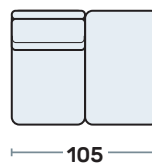

\*Nella versione 3 posti sono presenti 3 sedute

**ELEMENTO CENTRALE**

	1 POSTO MEDIO	67
	1 POSTO	53

**ANGOLO QUADRO**

**CHAISE LONGUE CONTENITORE**

(disp. destra o sinistra)

**DIVANO CON MAXISEDUTA**

	3 POSTI *	213
	INTERMEDIO	188
	2 POSTI	160

\*Nella versione 3 posti sono presenti 3 sedute

**TERMINALE MAXISEDUTA (disp. DX o SX)**

	3 POSTI *	186
	INTERMEDIO	160
	2 POSTI	133
	1 POSTO MAX.	102
	1 POSTO MED.	94

\*Nella versione 3 posti sono presenti 3 sedute

**TERMINALE 1 POSTO POUF**

con contenitore (disp. dx o sx)

**POUF QUADRATO**

**Misure principali**

**Specifiche tecniche**

Disponibile con maxiseduta estraibile

Realizzabile in tessuto o pelle

Possibilità bicolore (con maggiorazione)