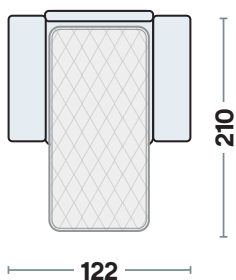

DIVANO CON LETTO

3 POSTI MAXI	212
3 POSTI	192
INTERMEDIO	172
2 POSTI	162

POLTRONA + LETTO

PENISOLA CONTENITORE

senza bracciolo - reversibile

P. MEDIA	72x162
PENISOLA	62x162

Misure principali

Dimensioni materassi

3 POSTI MAXI	160x190x16
3 POSTI	140x190x16
INTERMEDIO	120x190x16
2 POSTI	100x190x16
POLTRONA	70x190x16

Specifiche tecniche

Comodo letto in 3 mosse

Disponibile con rete elettrosaldata a 2 pieghe

Note

Piede in ABS color nero

Caratteristiche e funzioni

Materasso H. 16 cm

Portaguanciali nello schienale

Apertura letto completa

Particolare bracciolo