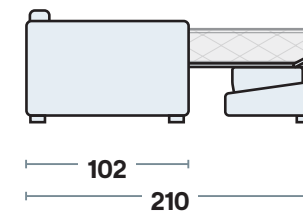

DIVANO CON LETTO

3 POSTI MAXI	212
3 POSTI	192
INTERMEDIO	172
2 POSTI	162

POLTRONA + LETTO

PENISOLA CONTENITORE

senza bracciolo - reversibile

P. MEDIA	72x162
PENISOLA	62x162

Misure principali

Dimensioni materassi

3 POSTI MAXI	160x190x16
3 POSTI	140x190x16
INTERMEDIO	120x190x16
2 POSTI	100x190x16
POLTRONA	70x190x16

Specifiche tecniche

Comodo letto in 3 mosse

Disponibile con rete elettrosaldata a 2 pieghe

Note

Piede in ABS color nero

Caratteristiche e funzioni

Materasso H. 16 cm

Portaguanciali nello schienale

Apertura letto completa

Particolare bracciolo