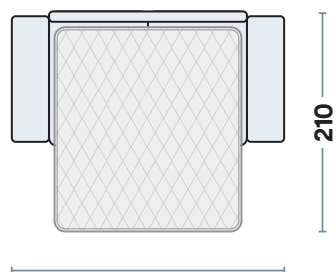

DIVANO CON LETTO

3 POSTI MAXI	212
3 POSTI	192
INTERMEDIO	172
2 POSTI	162

POLTRONA + LETTO

PENISOLA CONTENITORE

senza bracciolo - reversibile

P. MEDIA	72x162
PENISOLA	62x162

Misure principali

Dimensioni materassi

3 POSTI MAXI	160x190x16
3 POSTI	140x190x16
INTERMEDIO	120x190x16
2 POSTI	100x190x16
POLTRONA	70x190x16

Specifiche tecniche

Comodo letto in 3 mosse

Disponibile con rete elettrosaldata a 2 pieghe

Note

Piede in ABS color nero

Caratteristiche e funzioni

Materasso H. 16 cm

Portaguanciali nello schienale

Apertura letto completa

Particolare bracciolo