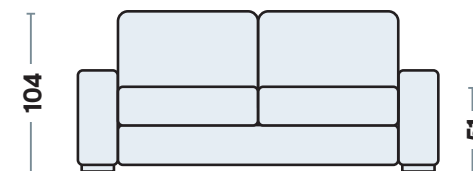

DIVANO CON LETTO

3 POSTI MAXI	212
3 POSTI	192
INTERMEDIO	172
2 POSTI	162

POLTRONA + LETTO

PENISOLA CONTENITORE

senza bracciolo - reversibile

P. MEDIA	72x162
PENISOLA	62x162

Misure principali

Dimensioni materassi

3 POSTI MAXI	160x190x16
3 POSTI	140x190x16
INTERMEDIO	120x190x16
2 POSTI	100x190x16
POLTRONA	70x190x16

Specifiche tecniche

Comodo letto in 3 mosse

Disponibile con rete elettrosaldata a 2 pieghe

Note

Piede in ABS color nero

Caratteristiche e funzioni

Materasso H. 16 cm

Portaguanciali nello schienale

Apertura letto completa

Particolare bracciolo