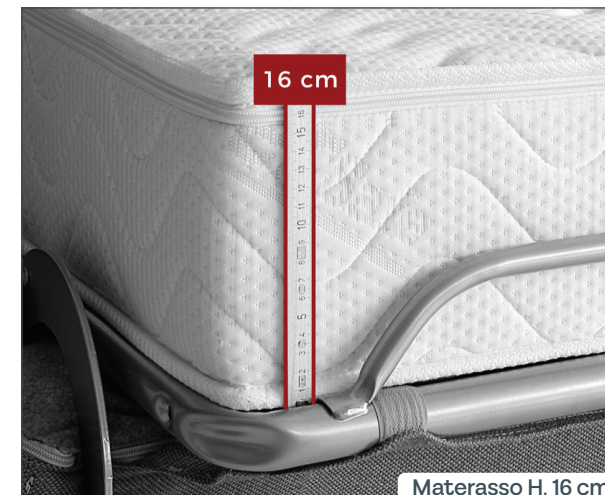

3 POSTI MAXI	160x190x16
3 POSTI	140x190x16
INTERMEDIO	120x190x16
2 POSTI	100x190x16
POLTRONA	70x190x16

Specifiche tecniche

Comodo letto in 3 mosse

Disponibile con rete elettrosaldata a 2 pieghe

Note

Piede in ABS color nero

Caratteristiche e funzioni

Materasso H. 16 cm

Portaguanciali nello schienale

Apertura letto completa

Particolare bracciolo