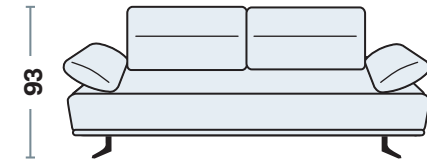

DIVANO 3 POSTI

POUF

### Misure principali

### Specifiche tecniche

Schienali basculanti  
per doppia profondità

Braccioli regolabili