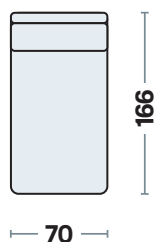

**DIVANO CON LETTO**

	VAR.1	VAR.2
3 POSTI MAXI	234	208
3 POSTI	214	188
INTERMEDIO	194	168

**POLTRONA + LETTO**

	VAR.1	VAR.2
POLTRONA	144	118

**Misure principali**

**Disponibili anche in versione fissa**

**DIVANO FISSO**

	VAR.1	VAR.2
3 POSTI MAXI	234	208
3 POSTI	214	188
INTERMEDIO	194	168

**POLTRONA**

	VAR.1	VAR.2
POLTRONA	144	118

**Dimensioni materassi**

3 POSTI MAXI	160x195x17
3 POSTI	140x195x17
INTERMEDIO	120x195x17
POLTRONA	70x195x17

**CHAISE LONGUE CONTENITORE**

senza bracciolo - reversibile

**DISPONIBILE IN 2 DIVERSI BRACCIOLI**

**Versione 1**  
L.26 cm

**Versione 2**  
L.13 cm

**Specifiche tecniche**

Comodo letto in **3 mosse**

Disponibile con materasso da **17 cm**