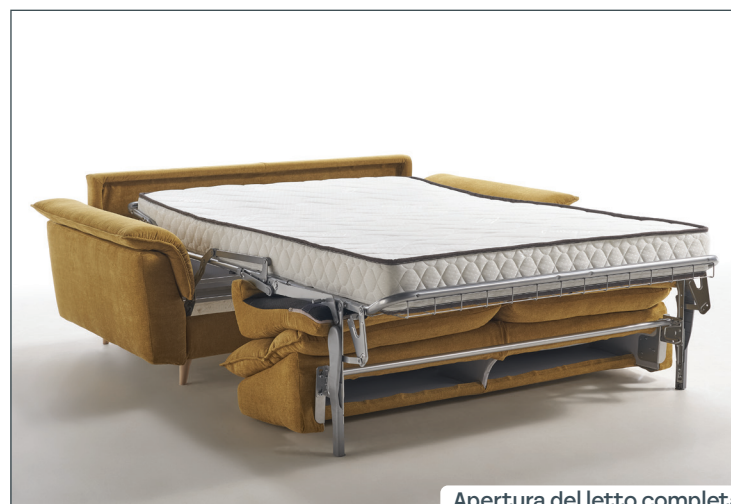

# Caratteristiche e funzioni

Materasso di serie H. 17 cm

Versione con chaise longue

Divano chiuso

Apertura del letto completa

3 diversi piedini