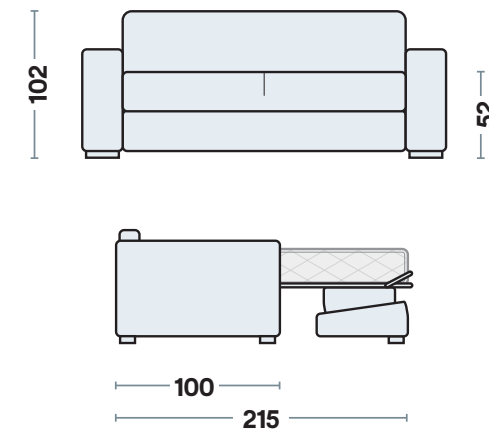

**DIVANO CON LETTO**

	VAR.1	VAR.2
3 POSTI MAXI	234	208
3 POSTI	214	188
INTERMEDIO	194	168

**POLTRONA + LETTO**

	VAR.1	VAR.2
POLTRONA	144	118

**Misure principali**

**Disponibili anche in versione fissa**

**DIVANO FISSO**

	VAR.1	VAR.2
3 POSTI MAXI	234	208
3 POSTI	214	188
INTERMEDIO	194	168

**POLTRONA**

	VAR.1	VAR.2
POLTRONA	144	118

**Dimensioni materassi**

3 POSTI MAXI	160x195x17
3 POSTI	140x195x17
INTERMEDIO	120x195x17
POLTRONA	70x195x17

**CHAISE LONGUE CONTENITORE**

senza bracciolo - reversibile

**DISPONIBILE IN 2 DIVERSI BRACCIOLI**

**Versione 1**  
L.26 cm

**Versione 2**  
L.13 cm

**Specifiche tecniche**

Comodo letto in **3 mosse**

Disponibile con materasso da **17 cm**

# Caratteristiche e funzioni

Materasso di serie H. 17 cm

Versione con chaise longue

Divano chiuso

Apertura del letto completa

3 diversi piedini