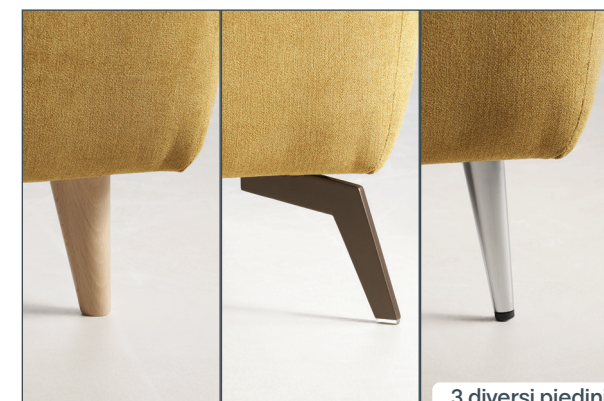

# Caratteristiche e funzioni

Materasso di serie H. 17 cm

Versione con chaise longue

Divano chiuso

Apertura del letto completa

3 diversi piedini