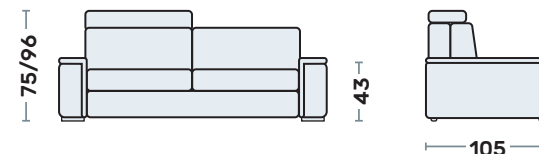

DIVANO FISSO

3 POSTI MAXI	210
3 POSTI	190
2 POSTI	180

Disponibile anche con maxiseduta (delfino)

DIVANO LETTO

3 POSTI MAXI	230
3 POSTI	210
INTERMEDIO	190
2 POSTI	170
POLTRONA	140

DIVANO RELAX

3 POSTI MAXI	210
3 POSTI	190

POLTRONA

MAXI	130
MEDIA	120

Disponibile anche con maxiseduta (delfino)

POLTRONA RELAX

MAXI	130
MEDIA	120

TERMINALE FISSO (disp. DX o SX)

3 POSTI MAXI	185
3 POSTI	165
2 POSTI	155

Disponibile anche con maxiseduta (delfino)

TERMINALE LETTO (disp. DX o SX)

3 POSTI MAXI	205
3 POSTI	185
INTERMEDIO	165
2 POSTI	145
1 POSTO	115

TERMINALE RELAX (disp. DX o SX)

3 POSTI MAXI	185
3 POSTI	165

TERM. 1 POSTO FISSO (disp. DX o SX)

MAXI	105
MEDIO	95

Disponibile anche con maxiseduta (delfino)

TERM. 1 POSTO RELAX (disp. DX o SX)

MAXI	105
MEDIO	95

ELEMENTO CENTRALE

3 POSTI MAXI	160
3 POSTI	140
2 POSTI	130
1 POSTO MAXI	80
1 POSTO	70

Disponibile anche con maxiseduta (delfino)

ELEMENTO CENTRALE RELAX

MAXI	80
MEDIO	70

CHAISE LONGUE (disp. DX o SX)

con contenitore

175	90

ANGOLO QUADRO

105	105

POUF

RETTANGOLARE	65x100
TERMINALE	65x100

ANGOLO POLTRONA (disp. DX o SX)

con pouff terminale

240	105

DIMENSIONE MATERASSI

3 POSTI MAXI	160x190x16
3 POSTI	140x190x16
INTERMEDIO	120x200x16
2 POSTI	100x200x16
1 POSTO	70x190x16

SPECIFICHE TECNICHE

Disponibile con 1 o 2 sedute relax elettriche

Realizzabile in tessuto o pelle

NOTE

- Piedi in ABS col. NERO