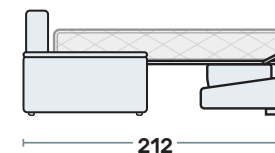

DIVANO FISSO

3 POSTI MAXI	210
3 POSTI	190
2 POSTI	180

Disponibile anche con maxiseduta (delfino)

DIVANO LETTO

3 POSTI MAXI	230
3 POSTI	210
INTERMEDIO	190
2 POSTI	170
POLTRONA	140

DIVANO RELAX

3 POSTI MAXI	210
3 POSTI	190

POLTRONA

MAXI	130
MEDIA	120

Disponibile anche con maxiseduta (delfino)

POLTRONA RELAX

MAXI	130
MEDIA	120

TERMINALE FISSO (disp. DX o SX)

3 POSTI MAXI	185
3 POSTI	165
2 POSTI	155

Disponibile anche con maxiseduta (delfino)

TERMINALE LETTO (disp. DX o SX)

3 POSTI MAXI	205
3 POSTI	185
INTERMEDIO	165
2 POSTI	145
1 POSTO	115

TERMINALE RELAX (disp. DX o SX)

3 POSTI MAXI	185
3 POSTI	165

TERM. 1 POSTO FISSO (disp. DX o SX)

MAXI	105
MEDIO	95

Disponibile anche con maxiseduta (delfino)

TERM. 1 POSTO RELAX (disp. DX o SX)

MAXI	105
MEDIO	95

ELEMENTO CENTRALE

3 POSTI MAXI	160
3 POSTI	140
2 POSTI	130
1 POSTO MAXI	80
1 POSTO	70

Disponibile anche con maxiseduta (delfino)

ELEMENTO CENTRALE RELAX

MAXI	80
MEDIO	70

CHAISE LONGUE (disp. DX o SX)

con contenitore

175	90

ANGOLO QUADRO

105	105

POUF

RETTANGOLARE	65x100
TERMINALE	65x100

ANGOLO POLTRONA (disp. DX o SX)

con pouff terminale

240	105

DIMENSIONE MATERASSI

3 POSTI MAXI	160x190x16
3 POSTI	140x190x16
INTERMEDIO	120x200x16
2 POSTI	100x200x16
1 POSTO	70x190x16

SPECIFICHE TECNICHE

Disponibile con 1 o 2 sedute relax elettriche

Realizzabile in tessuto o pelle

NOTE

- Piedi in ABS col. NERO