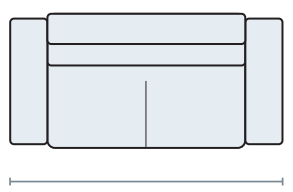

DIVANO CON LETTO

3 POSTI MAXI	220
3 POSTI	200
INTERMEDIO	180
2 POSTI	160

POLTRONA + LETTO

PENISOLA CONTENITORE
senza bracciolo - reversibile

P. MEDIA	72x162
PENISOLA	62x162

Misure principali

Dimensioni materassi

3 POSTI MAXI	160x190x16
3 POSTI	140x190x16
INTERMEDIO	120x190x16
2 POSTI	100x190x16
POLTRONA	70x190x16

Disponibili anche in versione fissa

DIVANO FISSO

3 POSTI MAXI	220
3 POSTI	200
INTERMEDIO	180
2 POSTI	160

POLTRONA

100

Specifiche tecniche

Comodo letto in **3 mosse**

Disponibile con rete elettrosaldata a 2 pieghe

Note

Piede in ABS color nero

Caratteristiche e funzioni