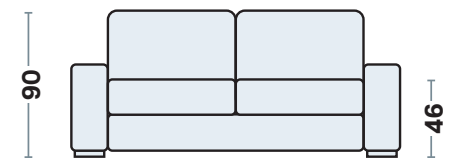

DIVANO CON LETTO

3 POSTI MAXI	220
3 POSTI	200
INTERMEDIO	180
2 POSTI	160

POLTRONA + LETTO

PENISOLA CONTENITORE
senza bracciolo - reversibile

P. MEDIA	72x162
PENISOLA	62x162

Misure principali

Dimensioni materassi

3 POSTI MAXI	160x190x16
3 POSTI	140x190x16
INTERMEDIO	120x190x16
2 POSTI	100x190x16
POLTRONA	70x190x16

Disponibili anche in versione fissa

DIVANO FISSO

3 POSTI MAXI	220
3 POSTI	200
INTERMEDIO	180
2 POSTI	160

POLTRONA

100

Specifiche tecniche

Comodo letto in **3 mosse**

Disponibile con rete elettrosaldata a 2 pieghe

Note

Piede in ABS color nero

Caratteristiche e funzioni