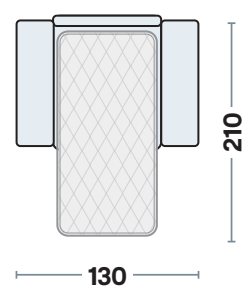

DIVANO CON LETTO

3 POSTI MAXI	220
3 POSTI	200
INTERMEDIO	180
2 POSTI	160

POLTRONA + LETTO

PENISOLA CONTENITORE
senza bracciolo - reversibile

P. MEDIA	72x162
PENISOLA	62x162

Misure principali

Dimensioni materassi

3 POSTI MAXI	160x190x16
3 POSTI	140x190x16
INTERMEDIO	120x190x16
2 POSTI	100x190x16
POLTRONA	70x190x16

Disponibili anche in versione fissa

DIVANO FISSO

3 POSTI MAXI	220
3 POSTI	200
INTERMEDIO	180
2 POSTI	160

POLTRONA

100

Specifiche tecniche

Comodo letto in **3 mosse**

Disponibile con rete elettrosaldata a 2 pieghe

Note

Piede in ABS color nero

Caratteristiche e funzioni