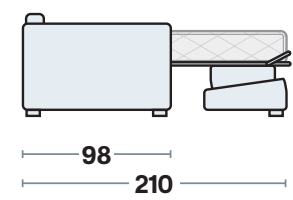

DIVANO CON LETTO

3 POSTI MAXI	220
3 POSTI	200
INTERMEDIO	180
2 POSTI	160

POLTRONA + LETTO

PENISOLA CONTENITORE
senza bracciolo - reversibile

P. MEDIA	72x162
PENISOLA	62x162

Misure principali

Dimensioni materassi

3 POSTI MAXI	160x190x16
3 POSTI	140x190x16
INTERMEDIO	120x190x16
2 POSTI	100x190x16
POLTRONA	70x190x16

Disponibili anche in versione fissa

DIVANO FISSO

3 POSTI MAXI	220
3 POSTI	200
INTERMEDIO	180
2 POSTI	160

POLTRONA

100

Specifiche tecniche

Comodo letto in **3 mosse**

Disponibile con rete elettrosaldata a 2 pieghe

Note

Piede in ABS color nero

Caratteristiche e funzioni