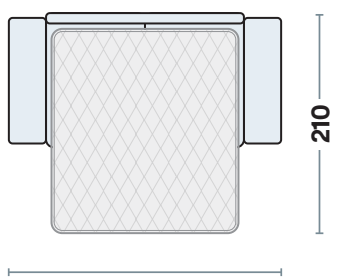

DIVANO CON LETTO

3 POSTI MAXI	220
3 POSTI	200
INTERMEDIO	180
2 POSTI	160

POLTRONA + LETTO

PENISOLA CONTENITORE
senza bracciolo - reversibile

P. MEDIA	72x162
PENISOLA	62x162

Misure principali

Dimensioni materassi

3 POSTI MAXI	160x190x16
3 POSTI	140x190x16
INTERMEDIO	120x190x16
2 POSTI	100x190x16
POLTRONA	70x190x16

Disponibili anche in versione fissa

DIVANO FISSO

3 POSTI MAXI	220
3 POSTI	200
INTERMEDIO	180
2 POSTI	160

POLTRONA

100

Specifiche tecniche

Comodo letto in **3 mosse**

Disponibile con rete elettrosaldata a 2 pieghe

Note

Piede in ABS color nero

Caratteristiche e funzioni