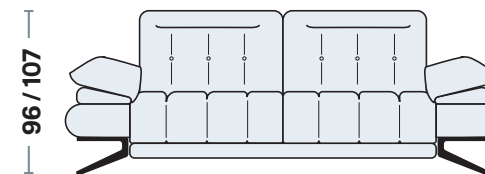

DIVANO 3 POSTI

POUF

## Misure principali

## Specifiche tecniche

Schienali basculanti  
per doppia profondità

Poggiatesta regolabili